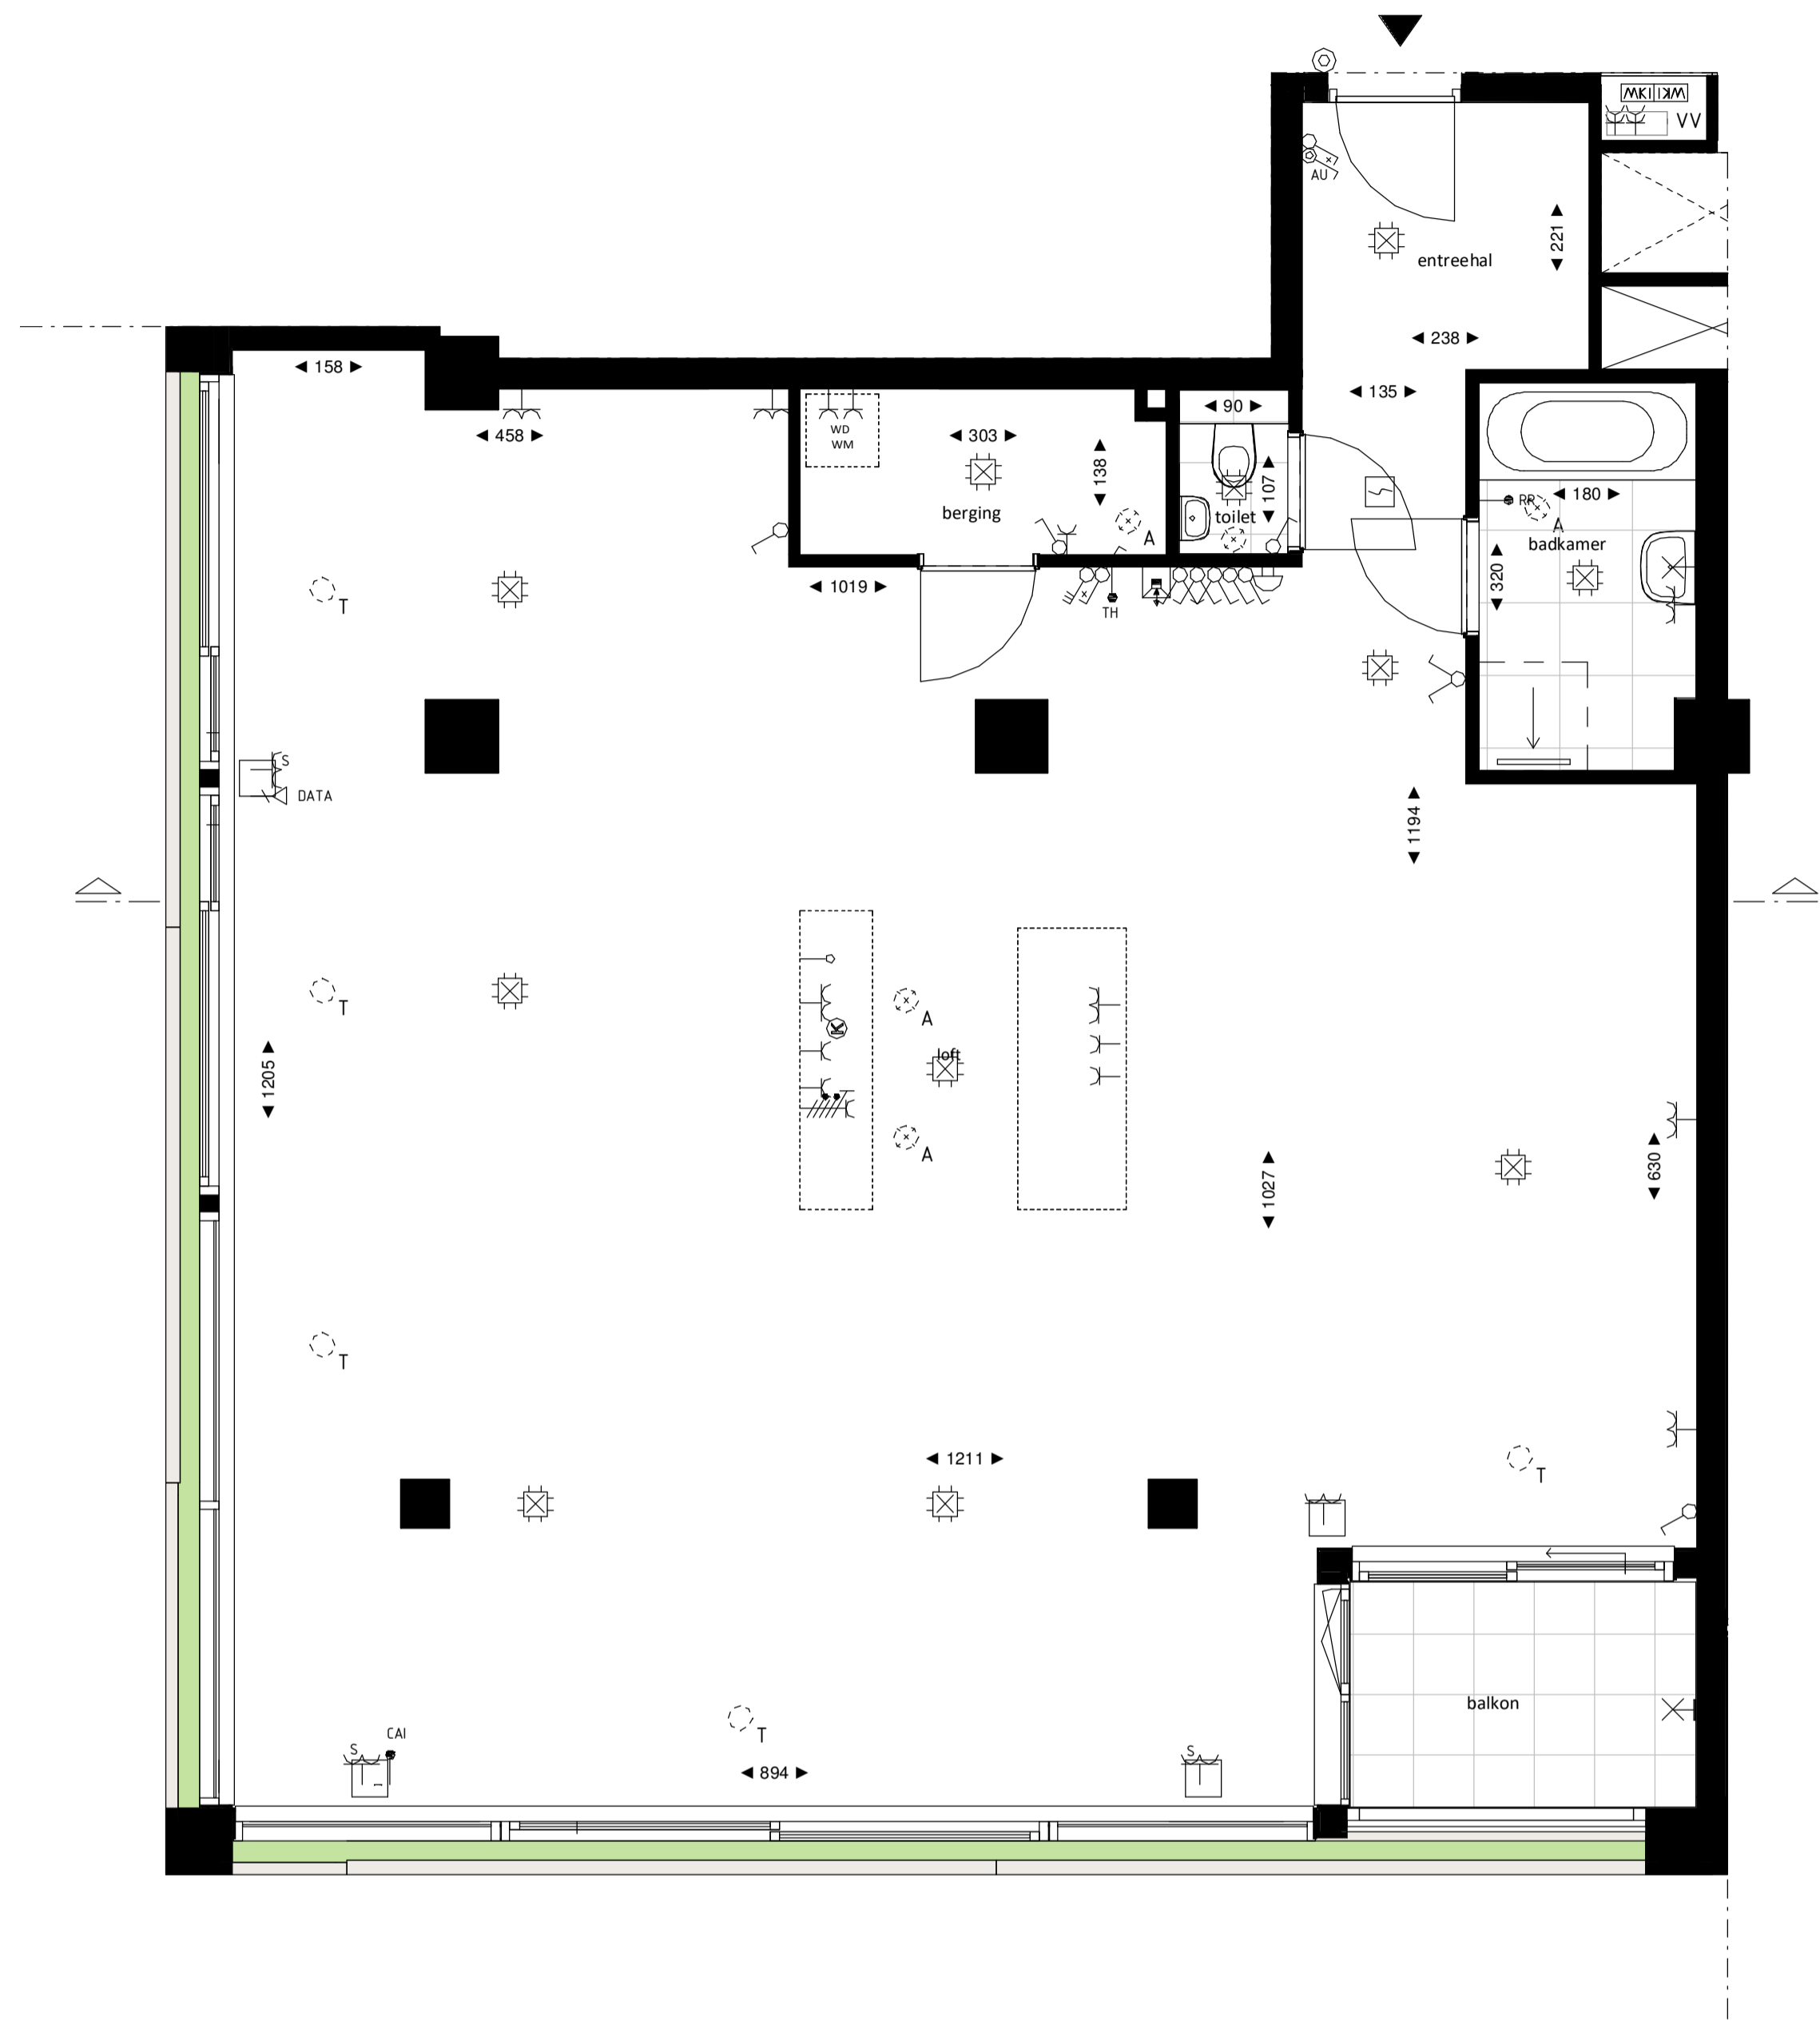

Regular

1 : 50

Westgevel

1 : 200

Zuidgevel

1 : 200

Doorsnede

1 : 200

BOUWNUMMER 141 1^e VERDIEPING

VERTICAL

Disclaimer:
- gevelindeling, kleurweergave en groenweergave indicatief, materialen en renvooi conform technische omschrijving;
- situatie indicatief en straatnamen voorlopig. Het aansluitend openbaar gebied is nog in ontwikkeling en valt buiten de verantwoordelijkheid van de ondernemer;
- maatvoeringen in de tekening betreffen circa maten in centimeters.

heijmans
amsterdamvertical.com

project: **Vertical**
Amsterdam - Sloterdijk
onderdeel: **Bouwnummer 141**
(formaat) schaal: zie tekening

datum: 07-11-2018
wijziging:
status: verkooptekening
tekening nr: BNR141-REGULAR

Loft

1 : 50

Westgevel

1 : 200

Zuidgevel

1 : 200

Doorsnede

1 : 200