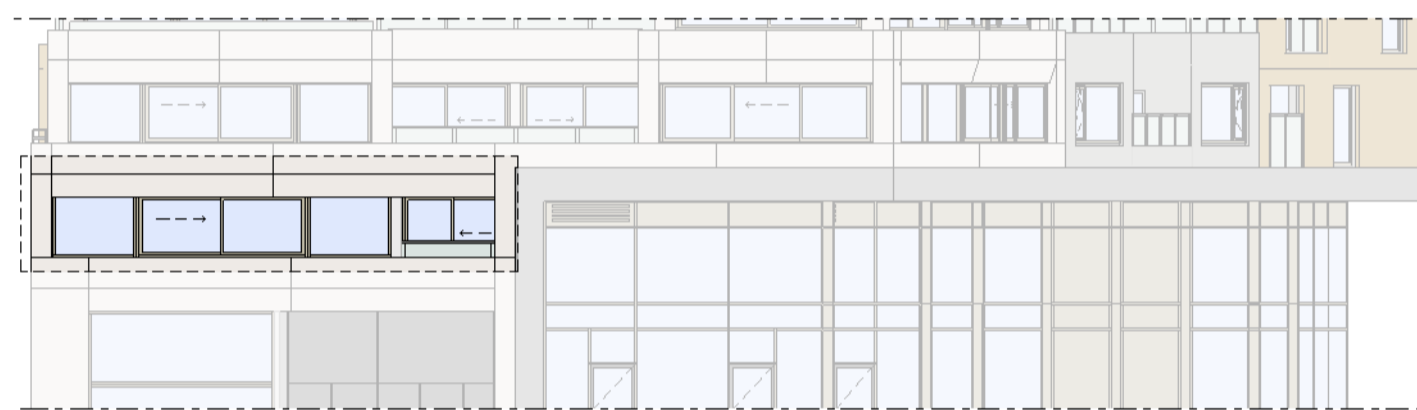

heijmans
amsterdamvertical.com

project: **Vertical**
Amsterdam - Sloterdijk
onderdeel: **Bouwnummer 141**
(formaat) schaal: zie tekening

datum: 07-11-2018
wijziging:
status: verkooptekening
tekening nr: BNR141-REGULAR

Loft

1 : 50

Westgevel

1 : 200

Zuidgevel

1 : 200

Doorsnede

1 : 200