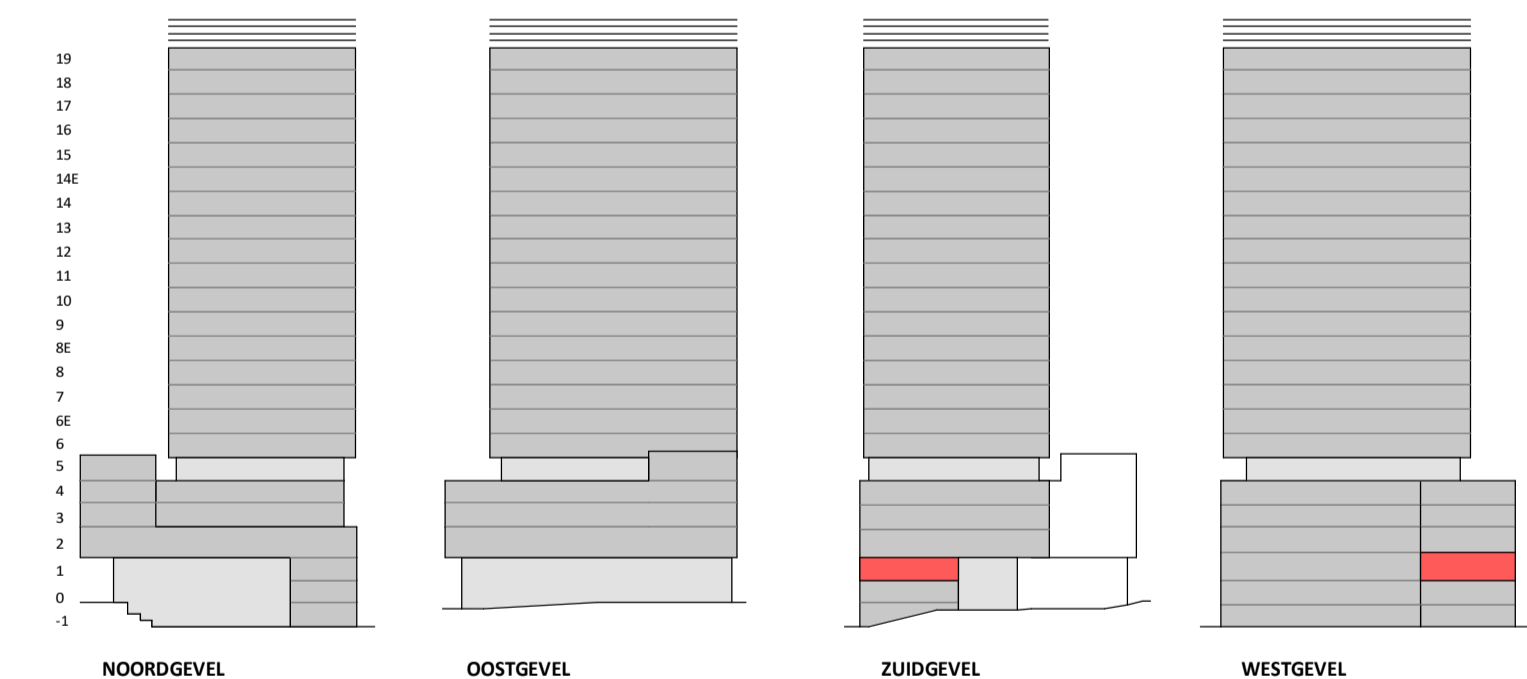

BOUWNUMMER 141 1^e VERDIEPING

VERTICAL

Disclaimer:
- gevelindeling, kleurweergave en groenweergave indicatief, materialen en renvooi conform technische omschrijving;
- situatie indicatief en straatnamen voorlopig. Het aansluitend openbaar gebied is nog in ontwikkeling en valt buiten de verantwoordelijkheid van de ondernemer;
- maatvoeringen in de tekening betreffen circa maten in centimeters.