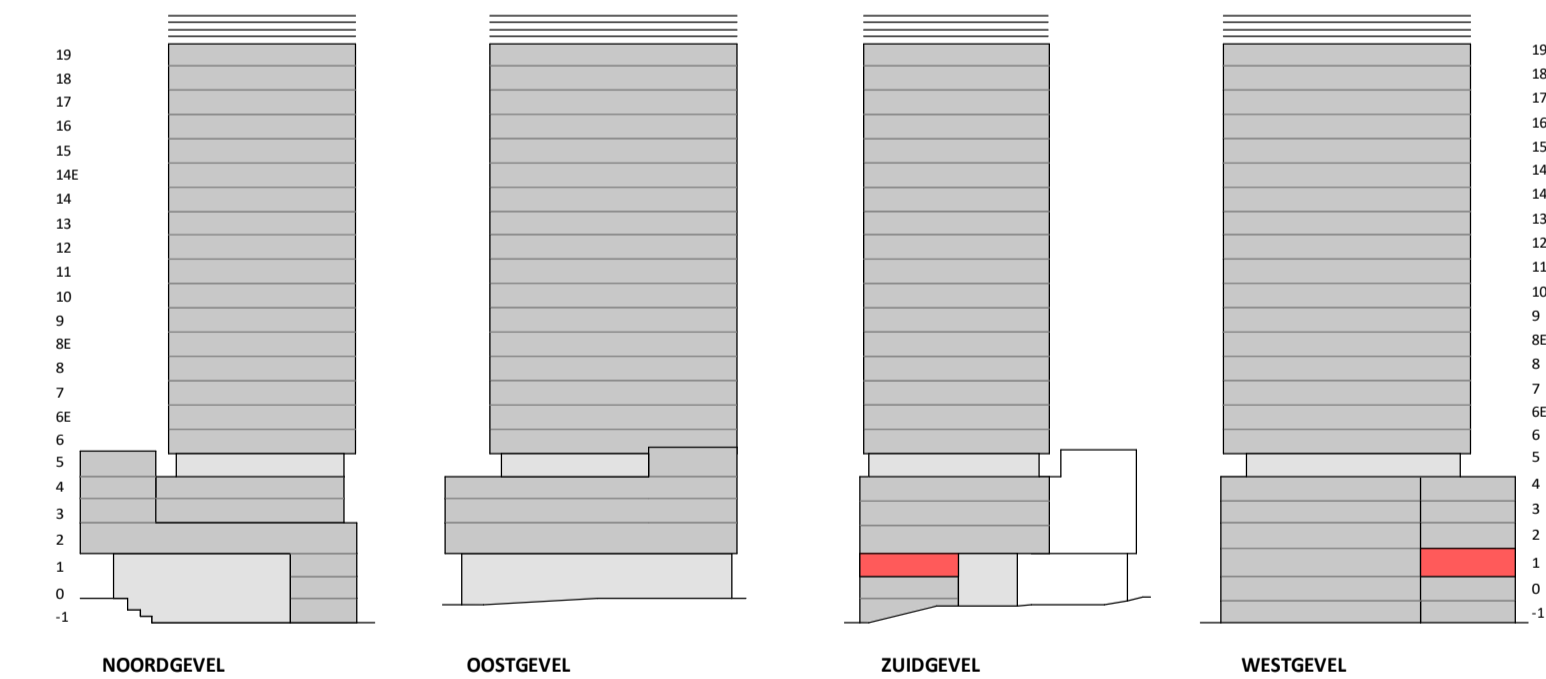

Regular

1 : 50

Westgevel

1 : 200

Zuidgevel

1 : 200

Doorsnede

1 : 200

BOUWNUMMER 141 1^e VERDIEPING

VERTICAL

Disclaimer:
- gevelindeling, kleurweergave en groenweergave indicatief, materialen en renvooi conform technische omschrijving;
- situatie indicatief en straatnamen voorlopig. Het aansluitend openbaar gebied is nog in ontwikkeling en valt buiten de verantwoordelijkheid van de ondernemer;
- maatvoeringen in de tekening betreffen circa maten in centimeters.

Loft

1 : 50

Westgevel

1 : 200

Zuidgevel

1 : 200

Doorsnede

1 : 200