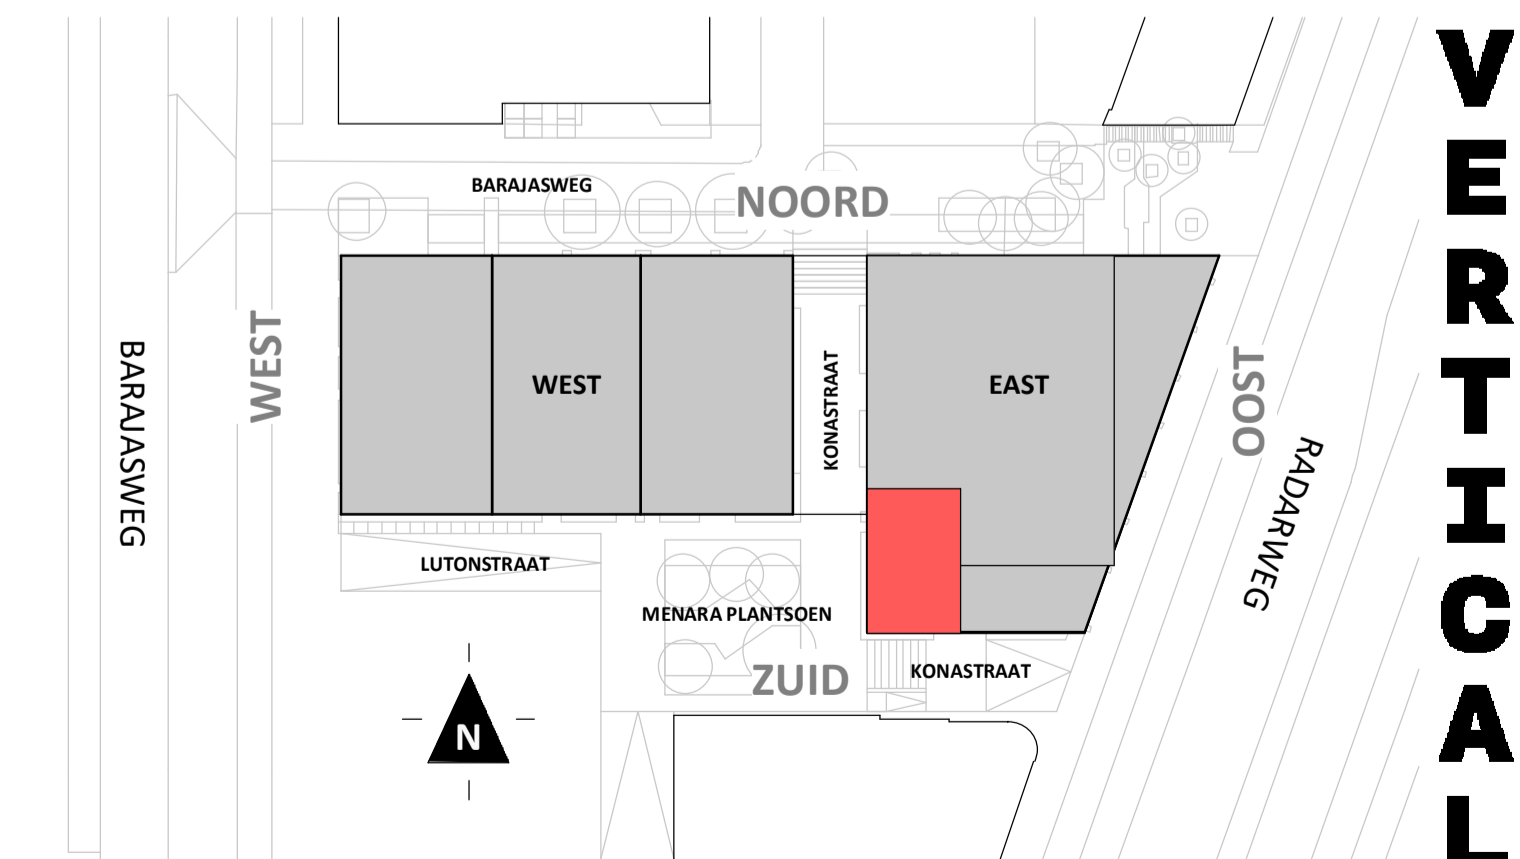

Regular

1 : 50

Westgevel

1 : 200

Zuidgevel

1 : 200

Doorsnede

1 : 200

BOUWNUMMER 141 1^e VERDIEPING

VERTICAL

Disclaimer:
- gevelindeling, kleurweergave en groenweergave indicatief, materialen en renvooi conform technische omschrijving;
- situatie indicatief en straatnamen voorlopig. Het aansluitend openbaar gebied is nog in ontwikkeling en valt buiten de verantwoordelijkheid van de ondernemer;
- maatvoeringen in de tekening betreffen circa maten in centimeters.

Loft

1 : 50

Westgevel

1 : 200

Zuidgevel

1 : 200

Doorsnede

1 : 200