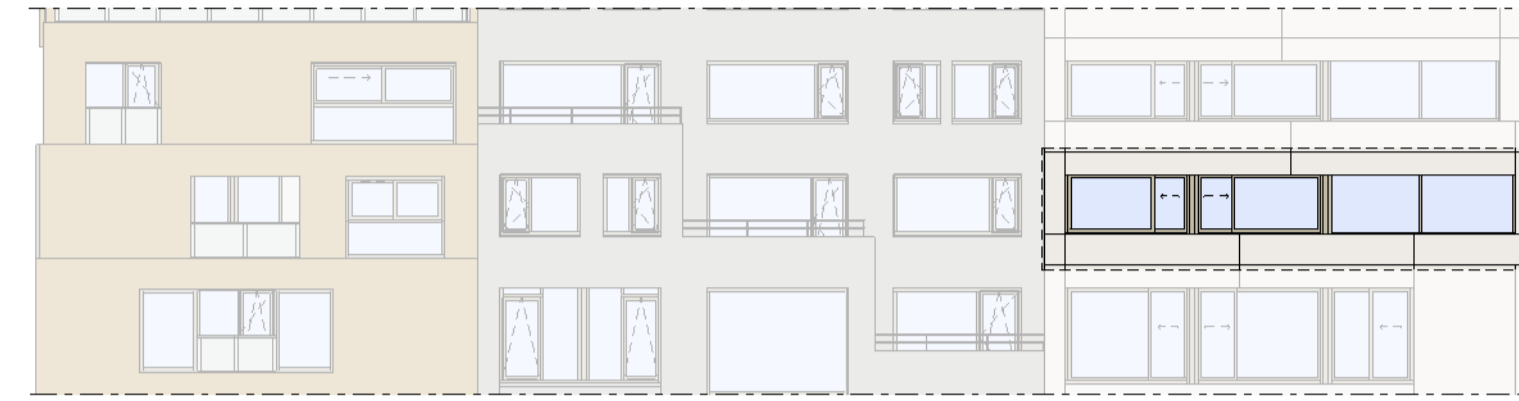

Regular

1 : 50

Westgevel

1 : 200

Zuidgevel

1 : 200

Doorsnede

1 : 200

BOUWNUMMER 141 1^e VERDIEPING

VERTICAL

Disclaimer:
- gevelindeling, kleurweergave en groenweergave indicatief, materialen en renvooi conform technische omschrijving;
- situatie indicatief en straatnamen voorlopig. Het aansluitend openbaar gebied is nog in ontwikkeling en valt buiten de verantwoordelijkheid van de ondernemer;
- maatvoeringen in de tekening betreffen circa maten in centimeters.

heijmans
amsterdamvertical.com

project: **Vertical**
Amsterdam - Sloterdijk
onderdeel: **Bouwnummer 141**
(formaat) schaal: zie tekening

datum: 07-11-2018
wijziging:
status: verkooptekening
tekening nr: BNR141-REGULAR

Loft

1 : 50

Westgevel

1 : 200

Zuidgevel

1 : 200

Doorsnede

1 : 200