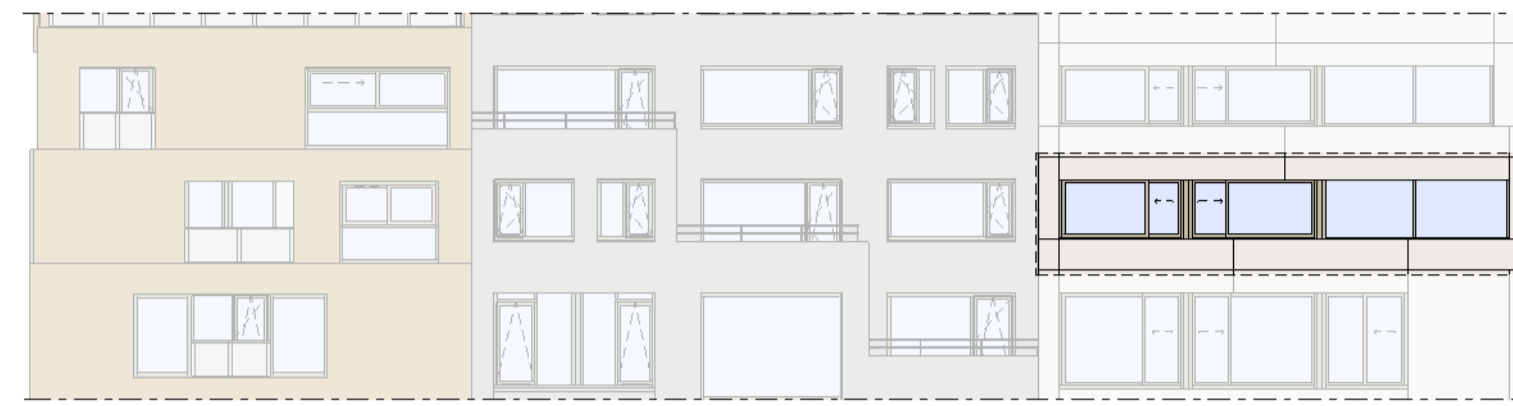

heijmans
amsterdamvertical.com

project: **Vertical**
Amsterdam - Sloterdijk
onderdeel: **Bouwnummer 141**
(formaat) schaal: zie tekening

datum: 07-11-2018
wijziging:
status: verkooptekening
tekening nr: BNR141-REGULAR

Loft

1 : 50

Westgevel

1 : 200

Zuidgevel

1 : 200

Doorsnede

1 : 200