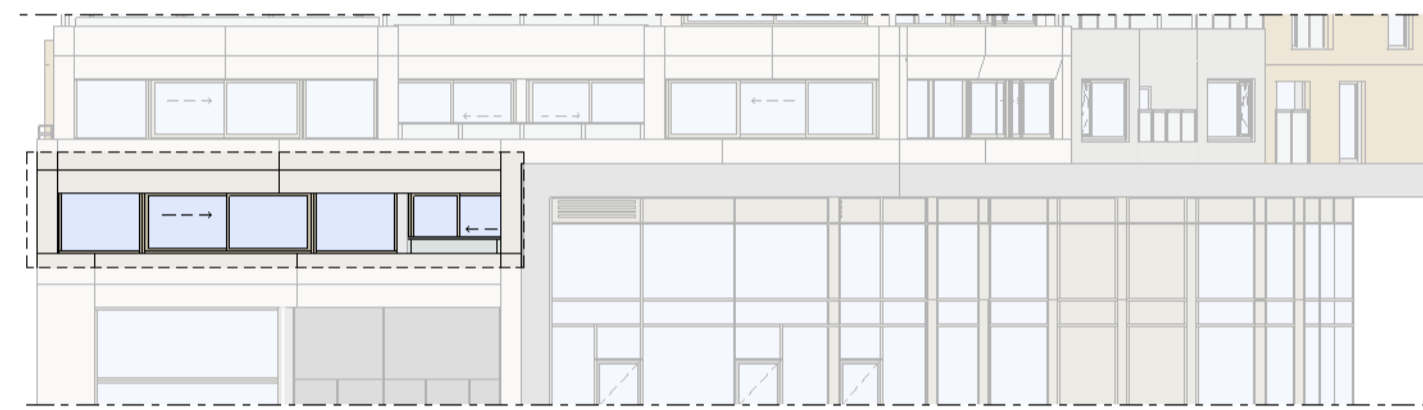

Regular

1 : 50

Westgevel

1 : 200

Zuidgevel

1 : 200

Doorsnede

1 : 200

BOUWNUMMER 141 1^e VERDIEPING

VERTICAL

Disclaimer:
- gevelindeling, kleurweergave en groenweergave indicatief, materialen en renvooi conform technische omschrijving;
- situatie indicatief en straatnamen voorlopig. Het aansluitend openbaar gebied is nog in ontwikkeling en valt buiten de verantwoordelijkheid van de ondernemer;
- maatvoeringen in de tekening betreffen circa maten in centimeters.

heijmans
amsterdamvertical.com

project: **Vertical**
Amsterdam - Sloterdijk
onderdeel: **Bouwnummer 141**
(formaat) schaal: zie tekening

datum: 07-11-2018
wijziging:
status: verkooptekening
tekening nr: BNR141-REGULAR

Loft

1 : 50

Westgevel

1 : 200

Zuidgevel

1 : 200

Doorsnede

1 : 200