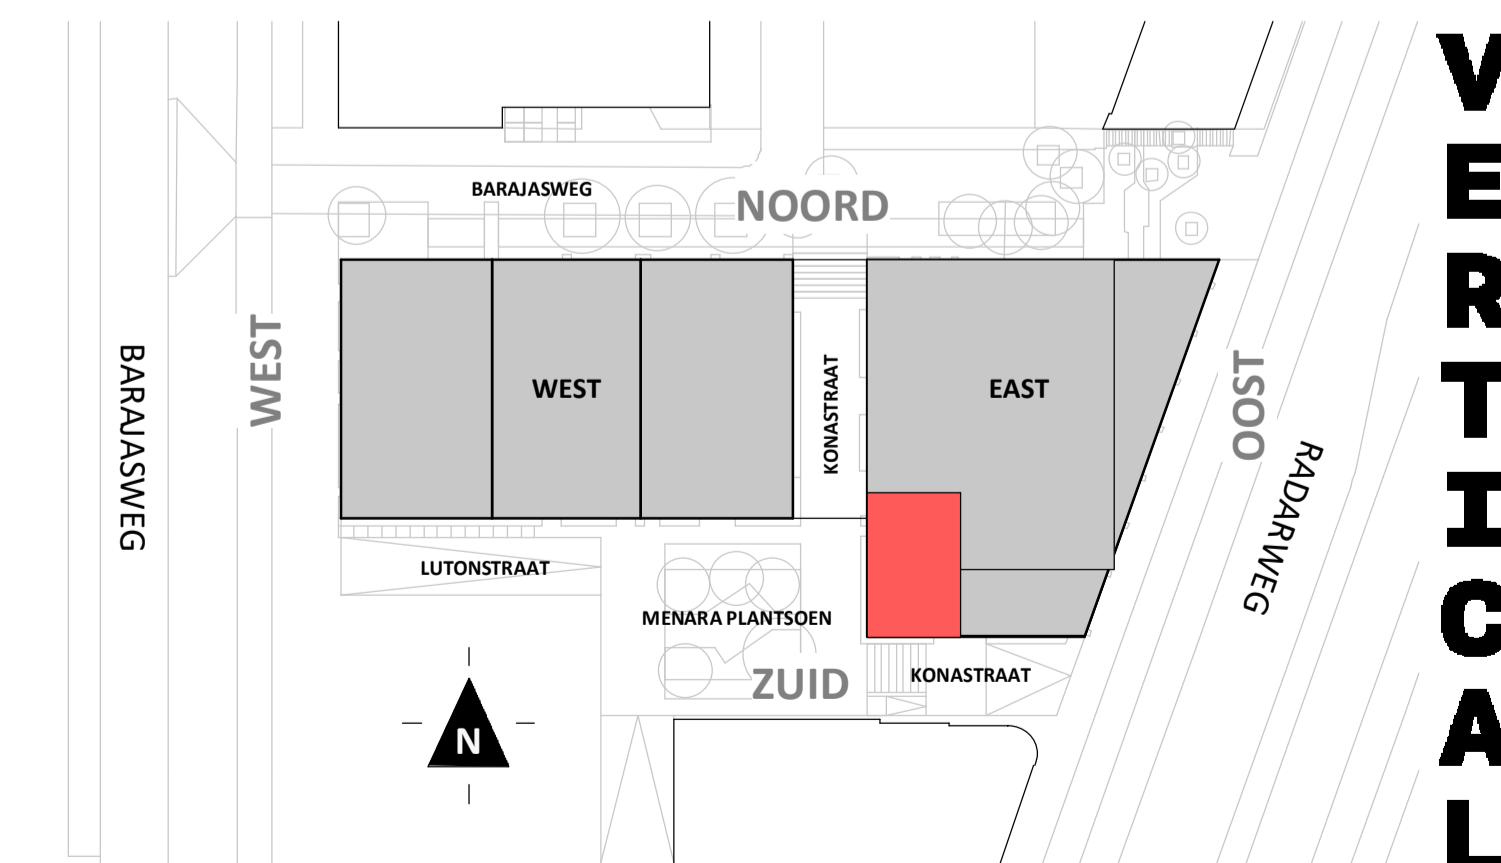

Loft

1 : 50

Westgevel

1 : 200

Zuidgevel

1 : 200

Doorsnede

1 : 200

BOUWNUMMER 141 1^e VERDIEPING

VERTICAL

Disclaimer:
- gevelindeling, kleurweergave en groenweergave indicatief, materialen en renvooi conform technische omschrijving;
- situatie indicatief en straatnamen voorlopig. Het aansluitend openbaar gebied is nog in ontwikkeling en valt buiten de verantwoordelijkheid van de ondernemer;
- maatvoeringen in de tekening betreffen circa maten in centimeters.