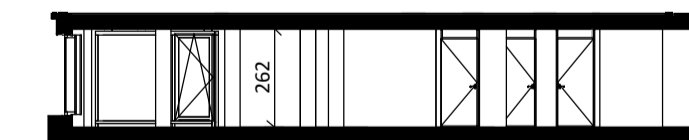

Loft

1 : 50

Noordgevel

1 : 200

Oostgevel

1 : 200

Doorsnede

1 : 200

BOUWNUMMER 132 2^e VERDIEPING

VERTICAL

Disclaimer:
- gevelindeling, kleurweergave en groenweergave indicatief, materialen en renvooi conform technische omschrijving;
- situatie indicatief en straatnamen voorlopig. Het aansluitend openbaar gebied is nog in ontwikkeling en valt buiten de verantwoordelijkheid van de ondernemer;
- maatvoeringen in de tekening betreffen circa maten in centimeters.