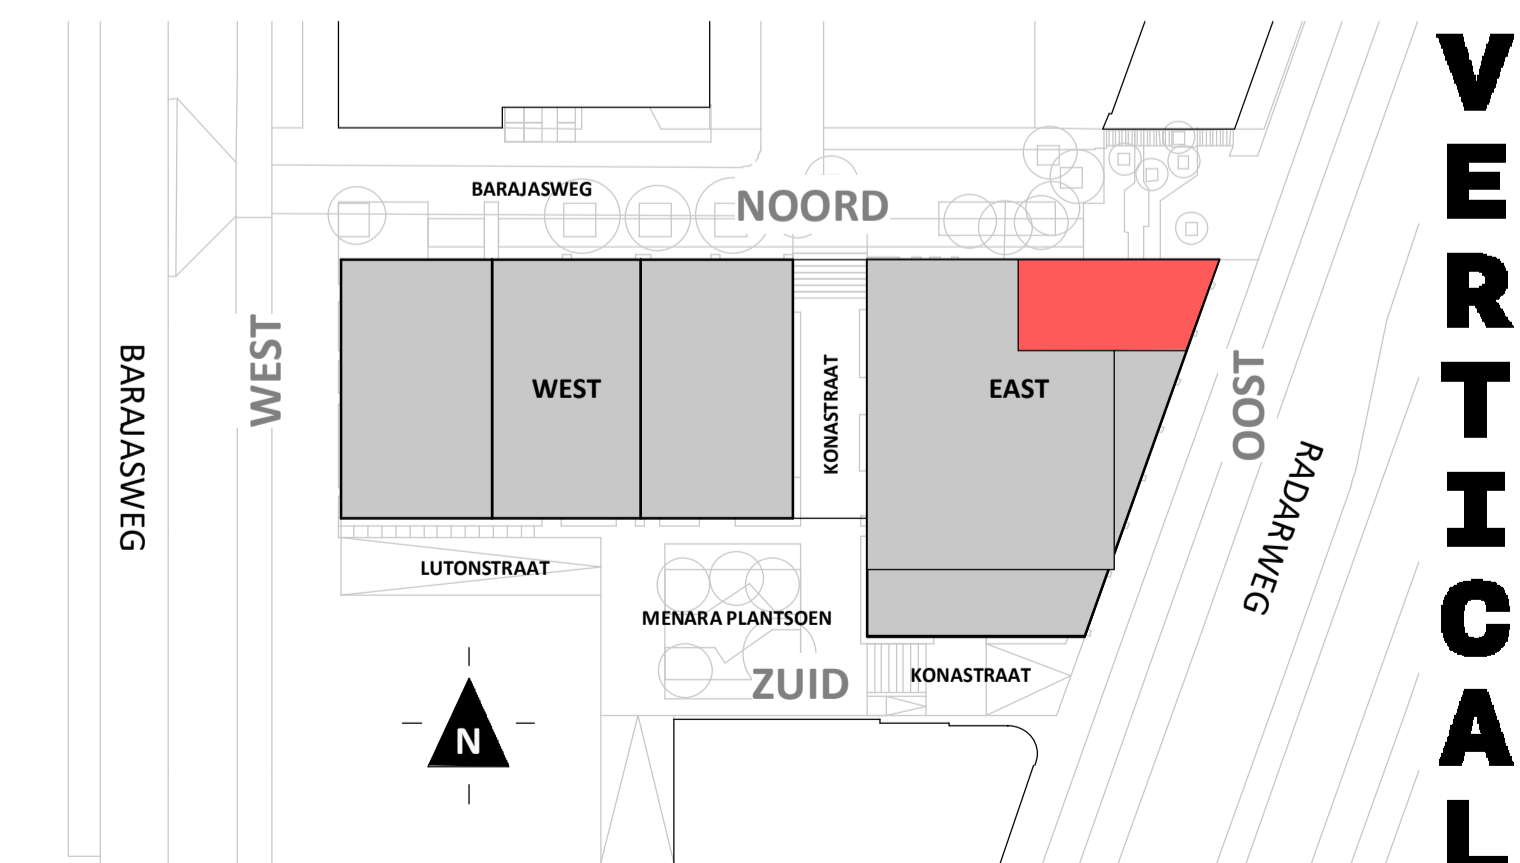

Loft

1 : 50

Noordgevel

1 : 200

Oostgevel

1 : 200

Doorsnede

1 : 200

BOUWNUMMER 132 2^e VERDIEPING

VERTICAL

Disclaimer:
- gevelindeling, kleurweergave en groenweergave indicatief, materialen en renvooi conform technische omschrijving;
- situatie indicatief en straatnamen voorlopig. Het aansluitend openbaar gebied is nog in ontwikkeling en valt buiten de verantwoordelijkheid van de ondernemer;
- maatvoeringen in de tekening betreffen circa maten in centimeters.