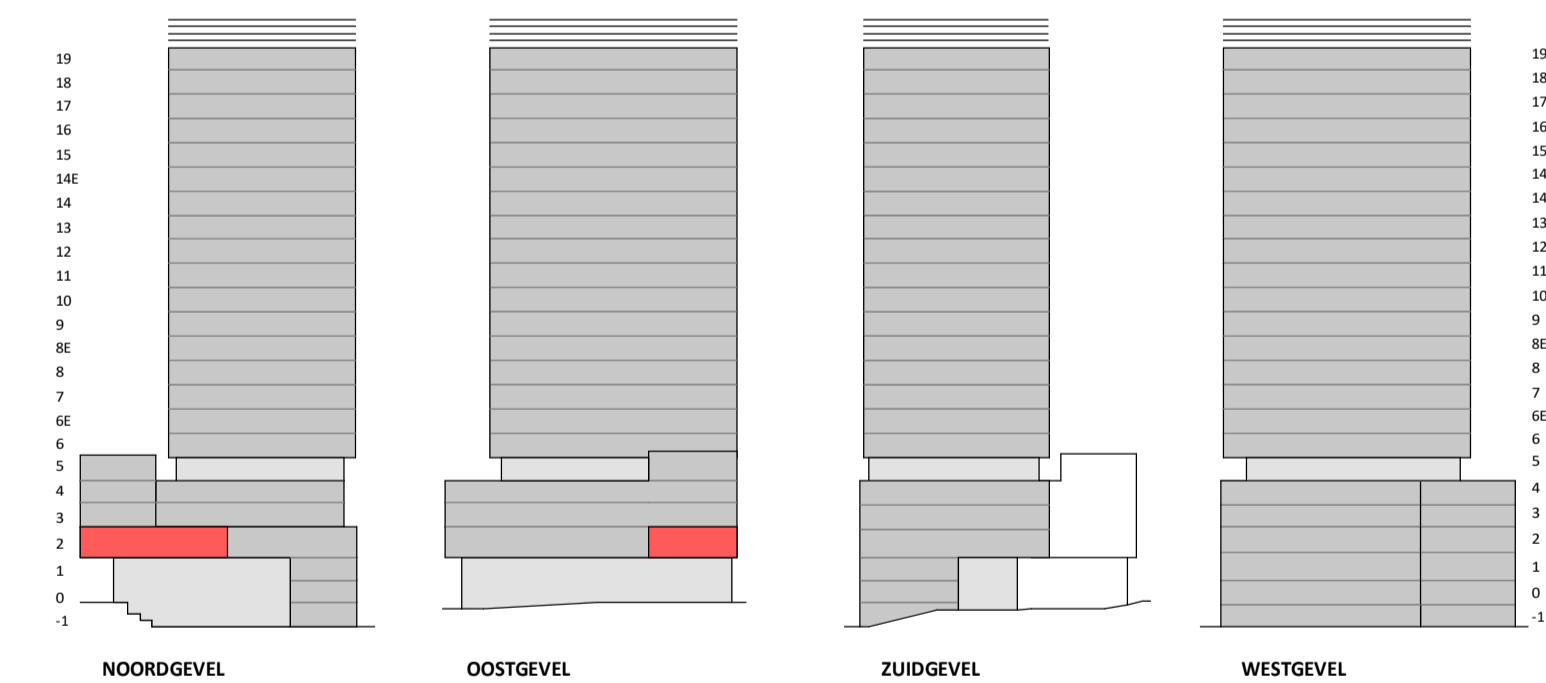

Regular

1 : 50

Noordgevel

1 : 200

Oostgevel

1 : 200

Doorsnede

1 : 200

BOUWNUMMER 132 2^e VERDIEPING

VERTICAL

Disclaimer:
- gevelindeling, kleurweergave en groenweergave indicatief, materialen en renvooi conform technische omschrijving;
- situatie indicatief en straatnamen voorlopig. Het aansluitend openbaar gebied is nog in ontwikkeling en valt buiten de verantwoordelijkheid van de ondernemer;
- maatvoeringen in de tekening betreffen circa maten in centimeters.

heijmans
amsterdamvertical.com

project: **Vertical**
Amsterdam - Sloterdijk
onderdeel: Bouwnummer 132
(formaat) schaal: zie tekening

datum: 07-11-2018
wijziging:
status: verkooptekening
tekening nr: BNR132-REGULAR

Loft

1 : 50

Noordgevel

1 : 200

Oostgevel

1 : 200

Doorsnede

1 : 200