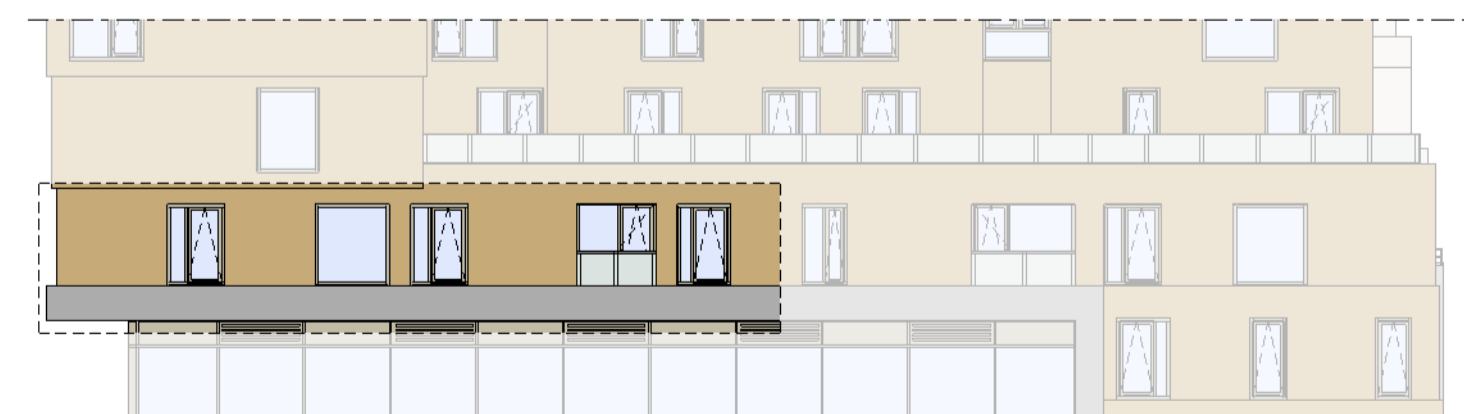

Regular

1 : 50

Noordgevel

1 : 200

Oostgevel

1 : 200

Doorsnede

1 : 200

BOUWNUMMER 132 2^e VERDIEPING

VERTICAL

Disclaimer:
- gevelindeling, kleurweergave en groenweergave indicatief, materialen en renvooi conform technische omschrijving;
- situatie indicatief en straatnamen voorlopig. Het aansluitend openbaar gebied is nog in ontwikkeling en valt buiten de verantwoordelijkheid van de ondernemer;
- maatvoeringen in de tekening betreffen circa maten in centimeters.

heijmans
amsterdamvertical.com

project: **Vertical**
Amsterdam - Sloterdijk
onderdeel: Bouwnummer 132
(formaat) schaal: zie tekening

datum: 07-11-2018
wijziging:
status: verkooptekening
tekening nr: BNR132-REGULAR

Loft

1 : 50

Noordgevel

1 : 200

Oostgevel

1 : 200

Doorsnede

1 : 200