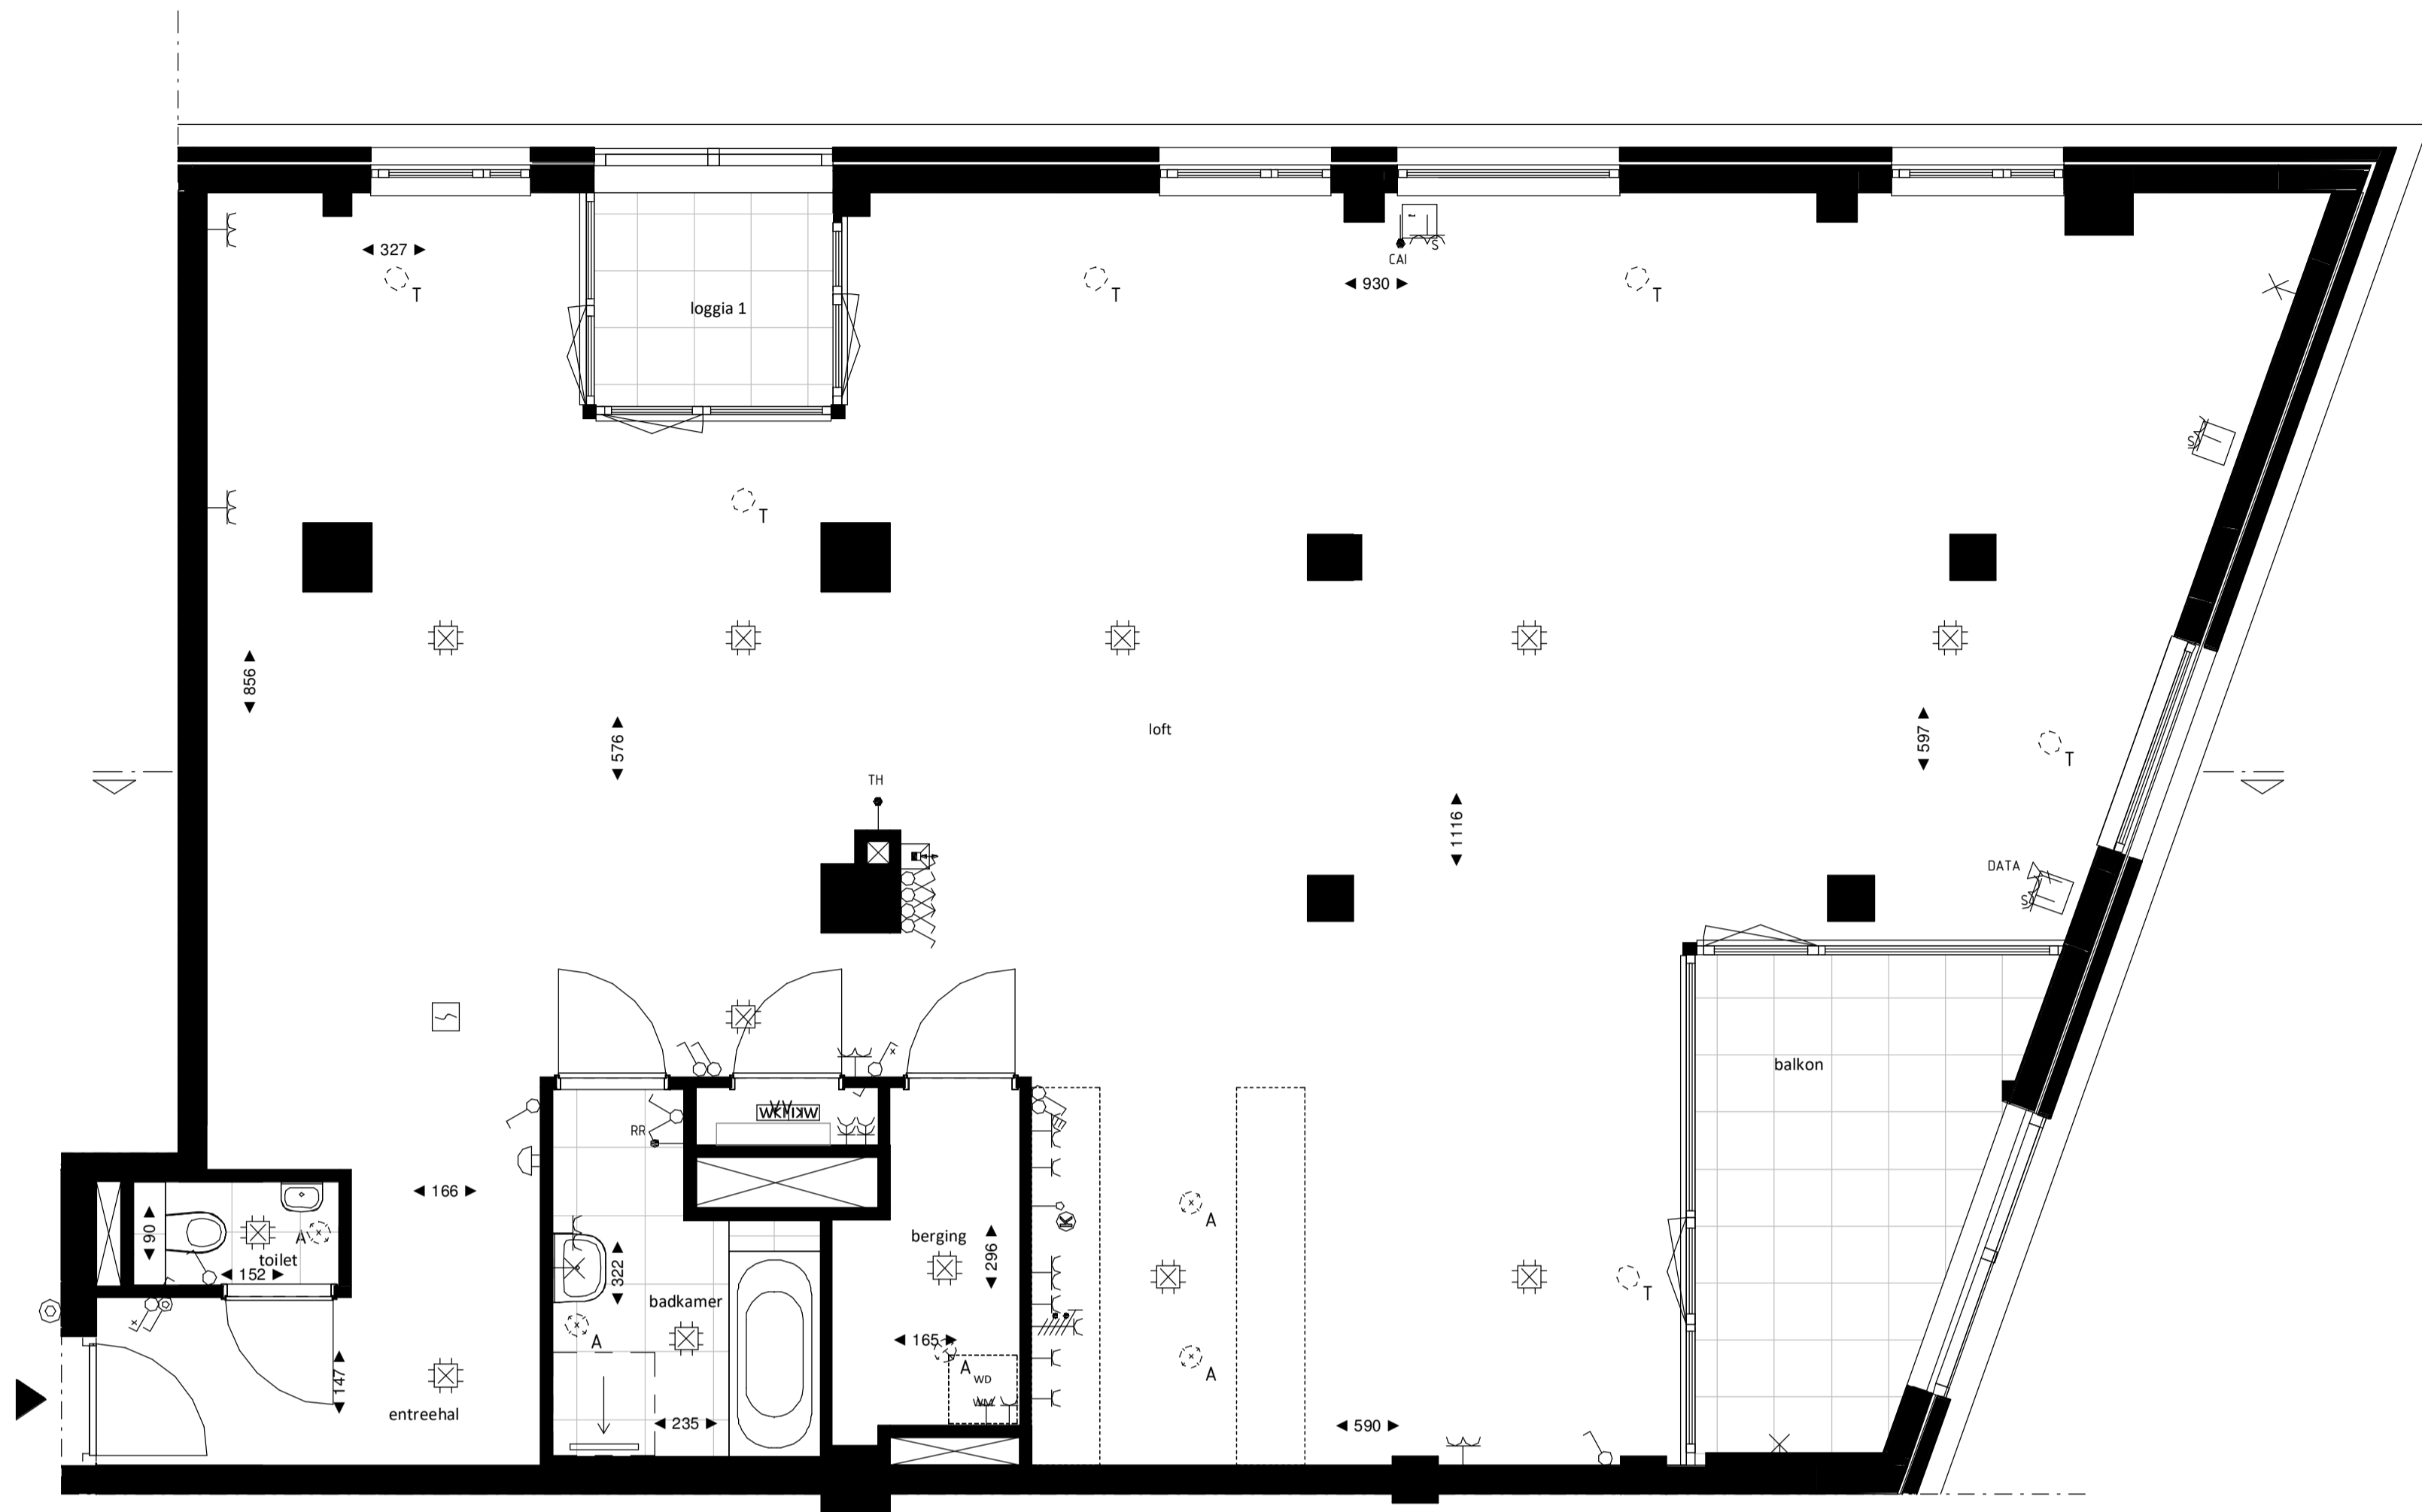

Regular

1 : 50

Noordgevel

1 : 200

Oostgevel

1 : 200

Doorsnede

1 : 200

BOUWNUMMER 132 2^e VERDIEPING

VERTICAL

Disclaimer:
- gevelindeling, kleurweergave en groenweergave indicatief, materialen en renvooi conform technische omschrijving;
- situatie indicatief en straatnamen voorlopig. Het aansluitend openbaar gebied is nog in ontwikkeling en valt buiten de verantwoordelijkheid van de ondernemer;
- maatvoeringen in de tekening betreffen circa maten in centimeters.

heijmans
amsterdamvertical.com

project: **Vertical**
Amsterdam - Sloterdijk
onderdeel: Bouwnummer 132
(formaat) schaal: zie tekening

datum: 07-11-2018
wijziging:
status: verkooptekening
tekening nr: BNR132-REGULAR

Loft

1 : 50

Noordgevel

1 : 200

Oostgevel

1 : 200

Doorsnede

1 : 200