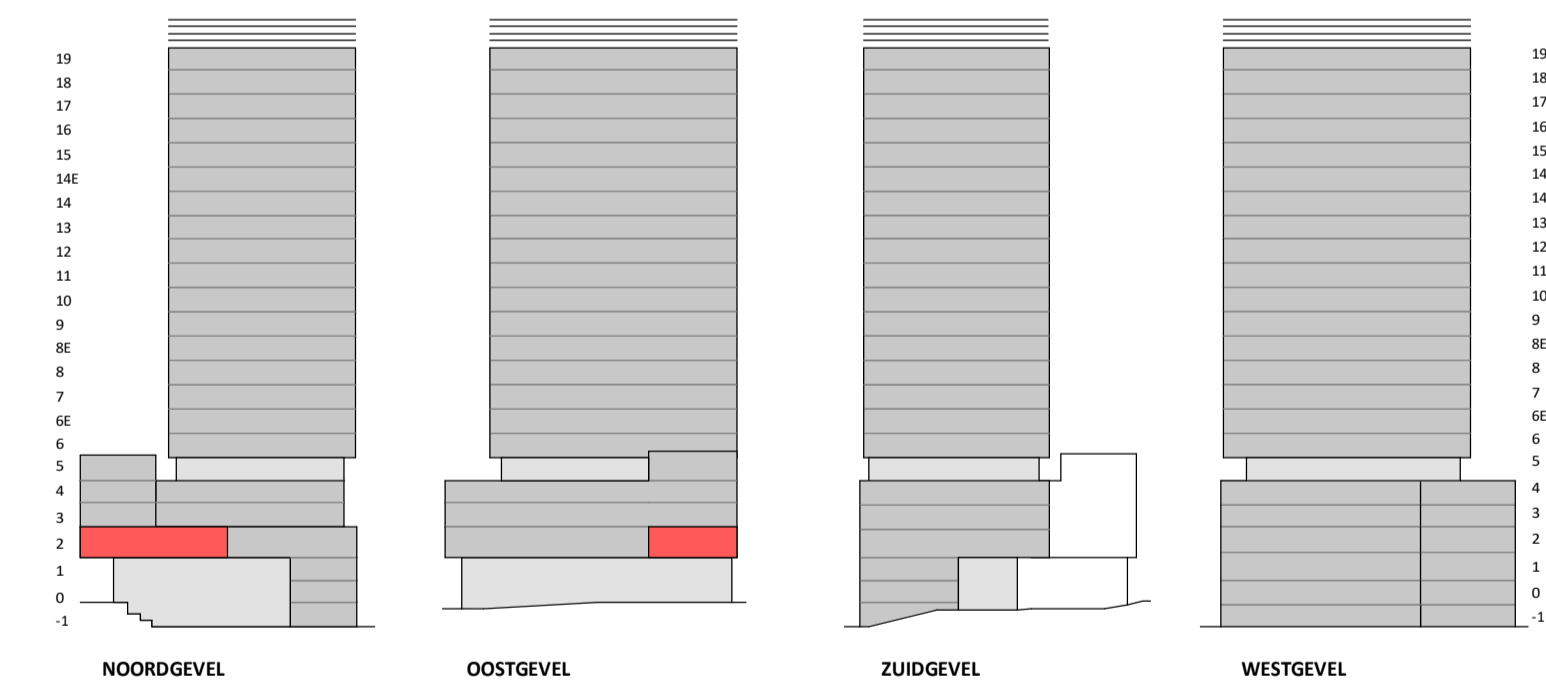

heijmans
amsterdamvertical.com

project: **Vertical**
Amsterdam - Sloterdijk
onderdeel: Bouwnummer 132
(formaat) schaal: zie tekening

datum: 07-11-2018
wijziging:
status: verkooptekening
tekening nr: BNR132-REGULAR

Loft

1 : 50

Noordgevel

1 : 200

Oostgevel

1 : 200

Doorsnede

1 : 200

BOUWNUMMER 132 2^e VERDIEPING

VERTICAL

Disclaimer:
- gevelindeling, kleurweergave en groenweergave indicatief, materialen en renvooi conform technische omschrijving;
- situatie indicatief en straatnamen voorlopig. Het aansluitend openbaar gebied is nog in ontwikkeling en valt buiten de verantwoordelijkheid van de ondernemer;
- maatvoeringen in de tekening betreffen circa maten in centimeters.