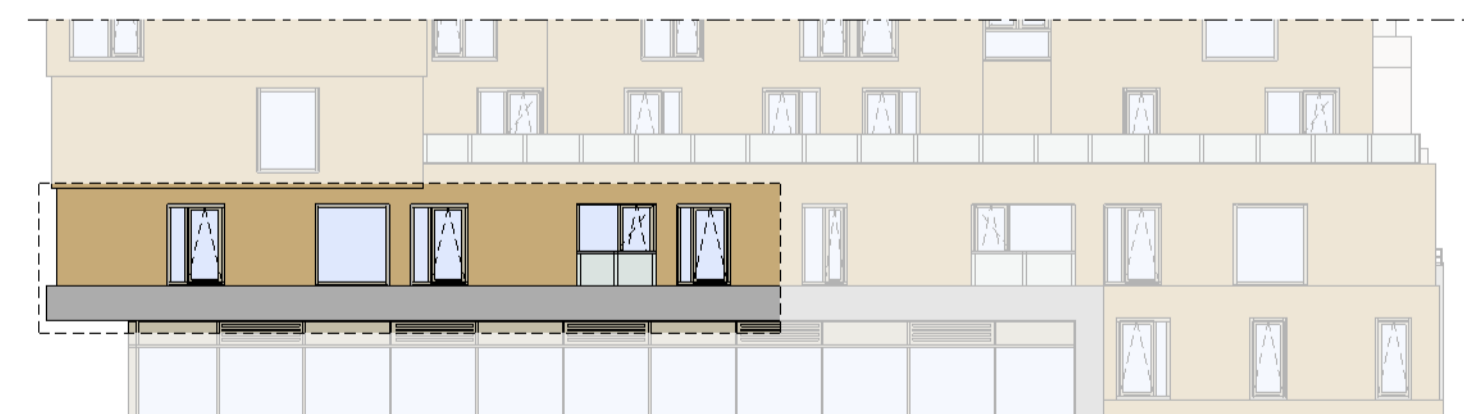

heijmans
amsterdamvertical.com

project: **Vertical**
Amsterdam - Sloterdijk
onderdeel: Bouwnummer 132
(formaat) schaal: zie tekening

datum: 07-11-2018
wijziging:
status: verkooptekening
tekening nr: BNR132-REGULAR

Loft

1 : 50

Noordgevel

1 : 200

Oostgevel

1 : 200

Doorsnede

1 : 200