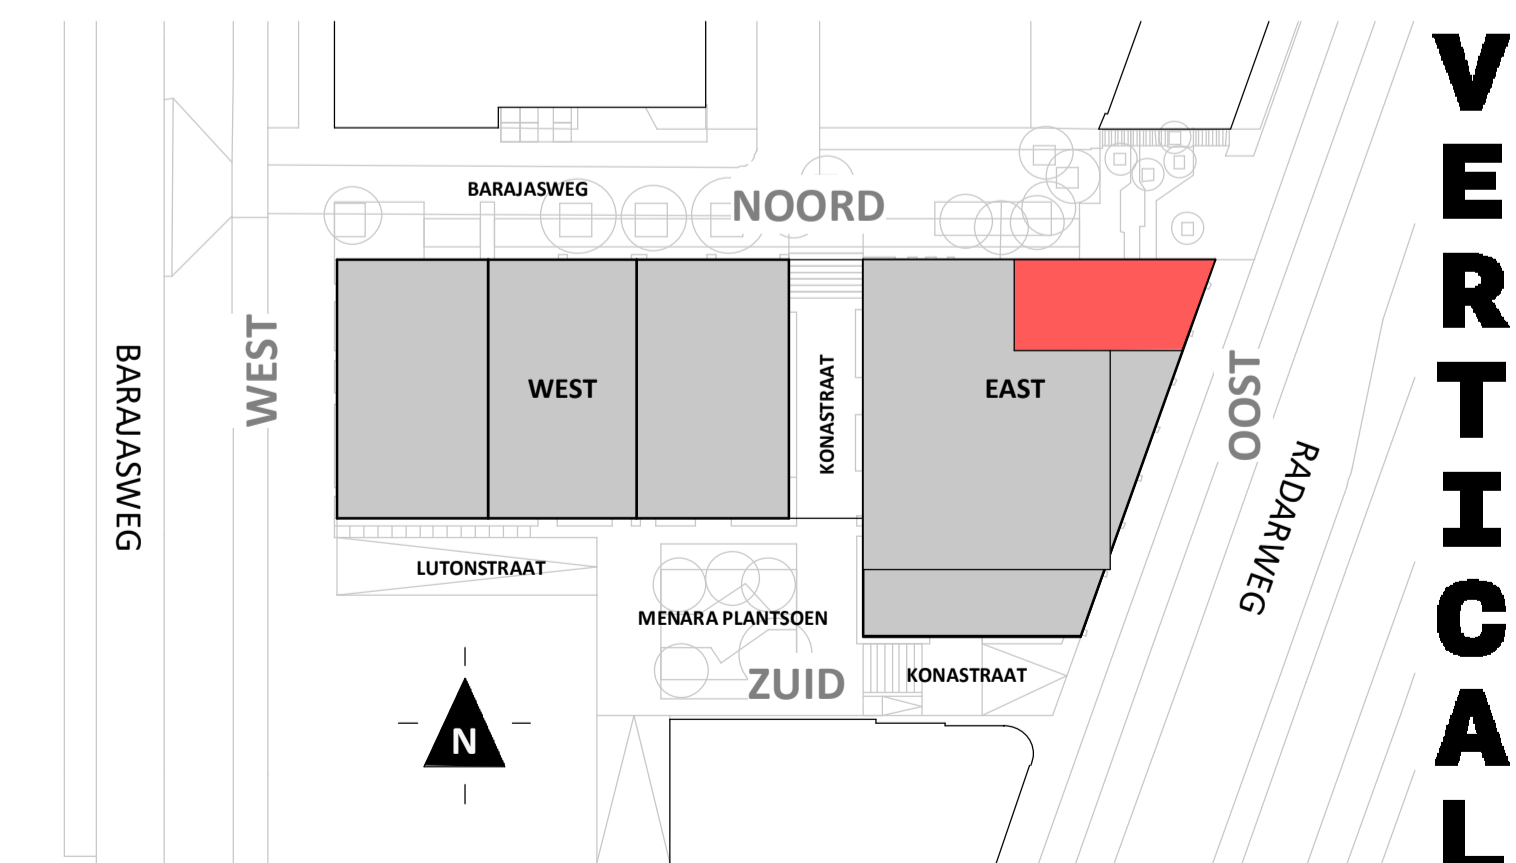

Regular

1 : 50

Noordgevel

1 : 200

Oostgevel

1 : 200

Doorsnede

1 : 200

BOUWNUMMER 132 2^e VERDIEPING

VERTICAL

Disclaimer:
- gevelindeling, kleurweergave en groenweergave indicatief, materialen en renvooi conform technische omschrijving;
- situatie indicatief en straatnamen voorlopig. Het aansluitend openbaar gebied is nog in ontwikkeling en valt buiten de verantwoordelijkheid van de ondernemer;
- maatvoeringen in de tekening betreffen circa maten in centimeters.

Loft

1 : 50

Noordgevel

1 : 200

Oostgevel

1 : 200

Doorsnede

1 : 200