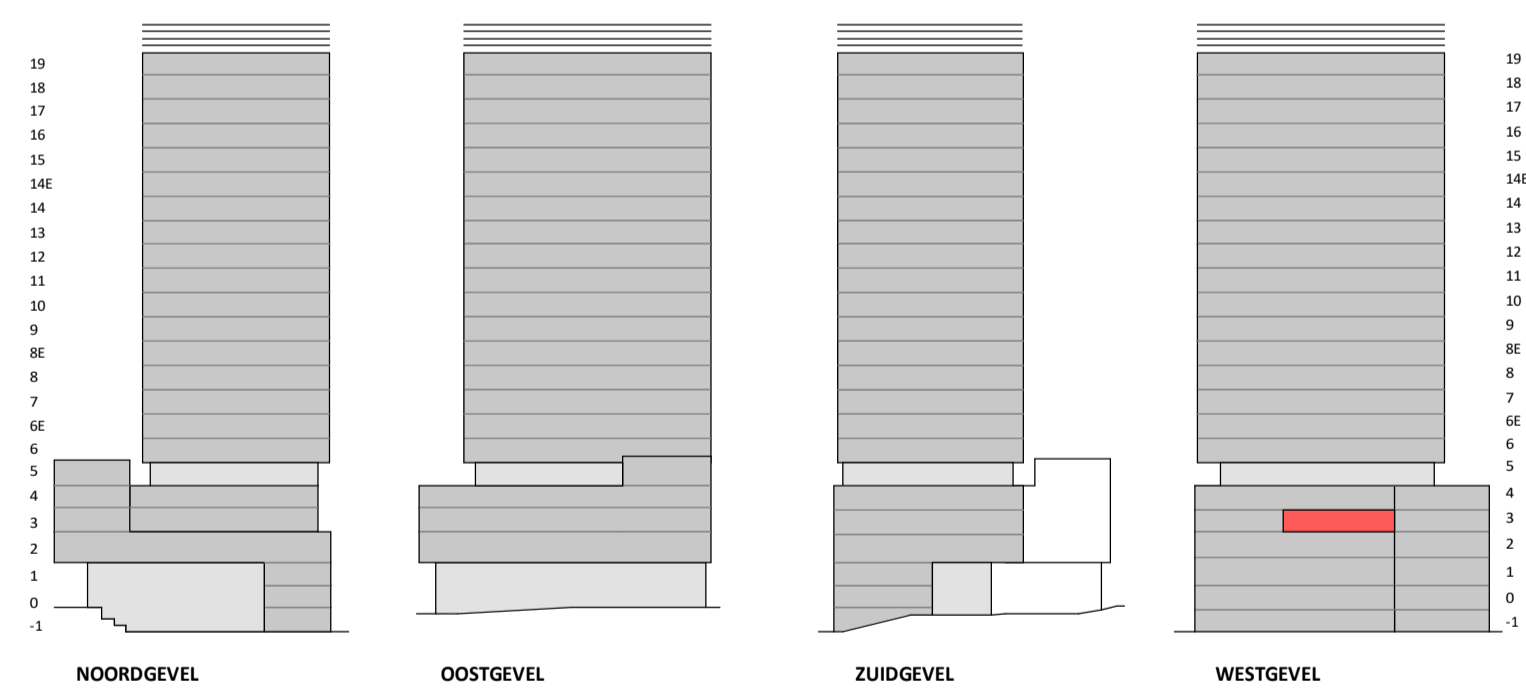

Regular
1 : 50

Westgevel
1 : 200

Doorsnede
1 : 200

BOUWNUMMER 130
3^e VERDIEPING

VERTICAL

Disclaimer:
- gevelindeling, kleurweergave en groenweergave indicatief, materialen en renvooi conform technische omschrijving;
- situatie indicatief en straatnamen voorlopig. Het aansluitend openbaar gebied is nog in ontwikkeling en valt buiten de verantwoordelijkheid van de ondernemer;
- maatvoeringen in de tekening betreffen circa maten in centimeters.

Loft
1 : 50

Westgevel
1 : 200

Doorsnede
1 : 200

BOUWNUMMER 130 3^e VERDIEPING

VERTICAL

Disclaimer:
- gevelindeling, kleurweergave en groenweergave indicatief, materialen en renvooi conform technische omschrijving;
- situatie indicatief en straatnamen voorlopig. Het aansluitend openbaar gebied is nog in ontwikkeling en valt buiten de verantwoordelijkheid van de ondernemer;
- maatvoeringen in de tekening betreffen circa maten in centimeters.