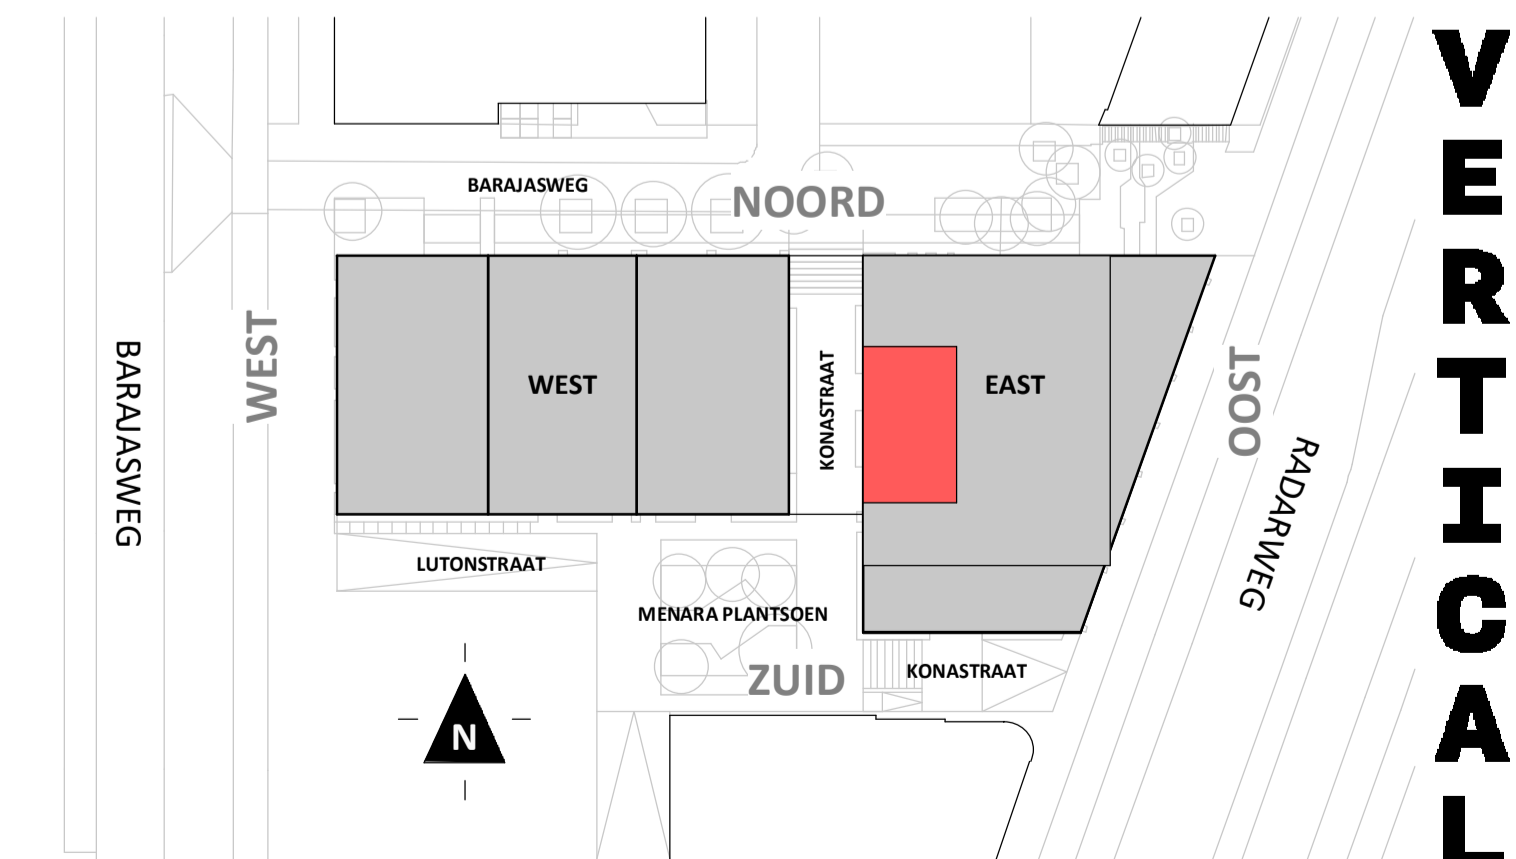

Regular
1 : 50

Westgevel
1 : 200

Doorsnede
1 : 200

BOUWNUMMER 130
3^e VERDIEPING

VERTICAL

Disclaimer:
- gevelindeling, kleurweergave en groenweergave indicatief, materialen en renvooi conform technische omschrijving;
- situatie indicatief en straatnamen voorlopig. Het aansluitend openbaar gebied is nog in ontwikkeling en valt buiten de verantwoordelijkheid van de ondernemer;
- maatvoeringen in de tekening betreffen circa maten in centimeters.

Loft
1 : 50

Westgevel
1 : 200

Doorsnede
1 : 200

BOUWNUMMER 130 3^e VERDIEPING

VERTICAL

Disclaimer:
- gevelindeling, kleurweergave en groenweergave indicatief, materialen en renvooi conform technische omschrijving;
- situatie indicatief en straatnamen voorlopig. Het aansluitend openbaar gebied is nog in ontwikkeling en valt buiten de verantwoordelijkheid van de ondernemer;
- maatvoeringen in de tekening betreffen circa maten in centimeters.