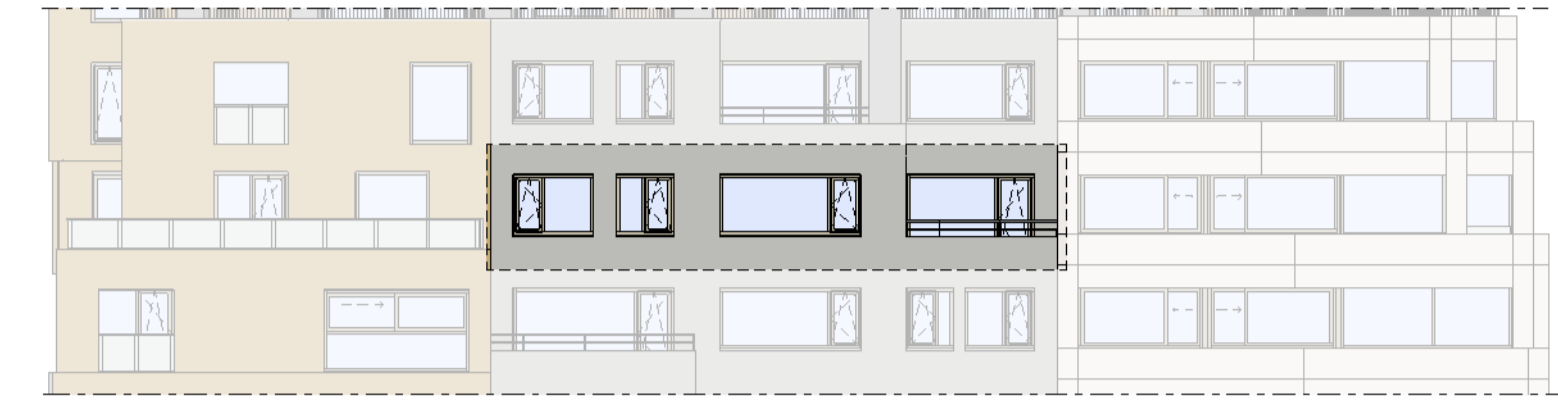

Regular
1 : 50

Westgevel
1 : 200

Doorsnede
1 : 200

BOUWNUMMER 130
3^e VERDIEPING

VERTICAL

Disclaimer:
- gevelindeling, kleurweergave en groenweergave indicatief, materialen en renvooi conform technische omschrijving;
- situatie indicatief en straatnamen voorlopig. Het aansluitend openbaar gebied is nog in ontwikkeling en valt buiten de verantwoordelijkheid van de ondernemer;
- maatvoeringen in de tekening betreffen circa maten in centimeters.

Loft
1 : 50

Westgevel
1 : 200

Doorsnede
1 : 200

BOUWNUMMER 130 3^e VERDIEPING

VERTICAL

Disclaimer:
- gevelindeling, kleurweergave en groenweergave indicatief, materialen en renvooi conform technische omschrijving;
- situatie indicatief en straatnamen voorlopig. Het aansluitend openbaar gebied is nog in ontwikkeling en valt buiten de verantwoordelijkheid van de ondernemer;
- maatvoeringen in de tekening betreffen circa maten in centimeters.