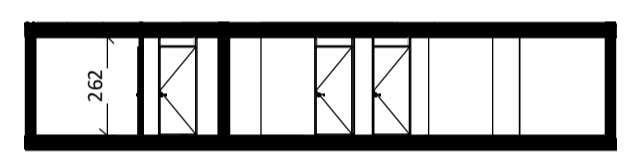

Regular
1 : 50

Westgevel
1 : 200

Doorsnede
1 : 200

BOUWNUMMER 130
3^e VERDIEPING

VERTICAL

Disclaimer:
- gevelindeling, kleurweergave en groenweergave indicatief, materialen en renvooi conform technische omschrijving;
- situatie indicatief en straatnamen voorlopig. Het aansluitend openbaar gebied is nog in ontwikkeling en valt buiten de verantwoordelijkheid van de ondernemer;
- maatvoeringen in de tekening betreffen circa maten in centimeters.

Loft
1 : 50

Westgevel
1 : 200

Doorsnede
1 : 200

BOUWNUMMER 130 3^e VERDIEPING

VERTICAL

Disclaimer:
- gevelindeling, kleurweergave en groenweergave indicatief, materialen en renvooi conform technische omschrijving;
- situatie indicatief en straatnamen voorlopig. Het aansluitend openbaar gebied is nog in ontwikkeling en valt buiten de verantwoordelijkheid van de ondernemer;
- maatvoeringen in de tekening betreffen circa maten in centimeters.