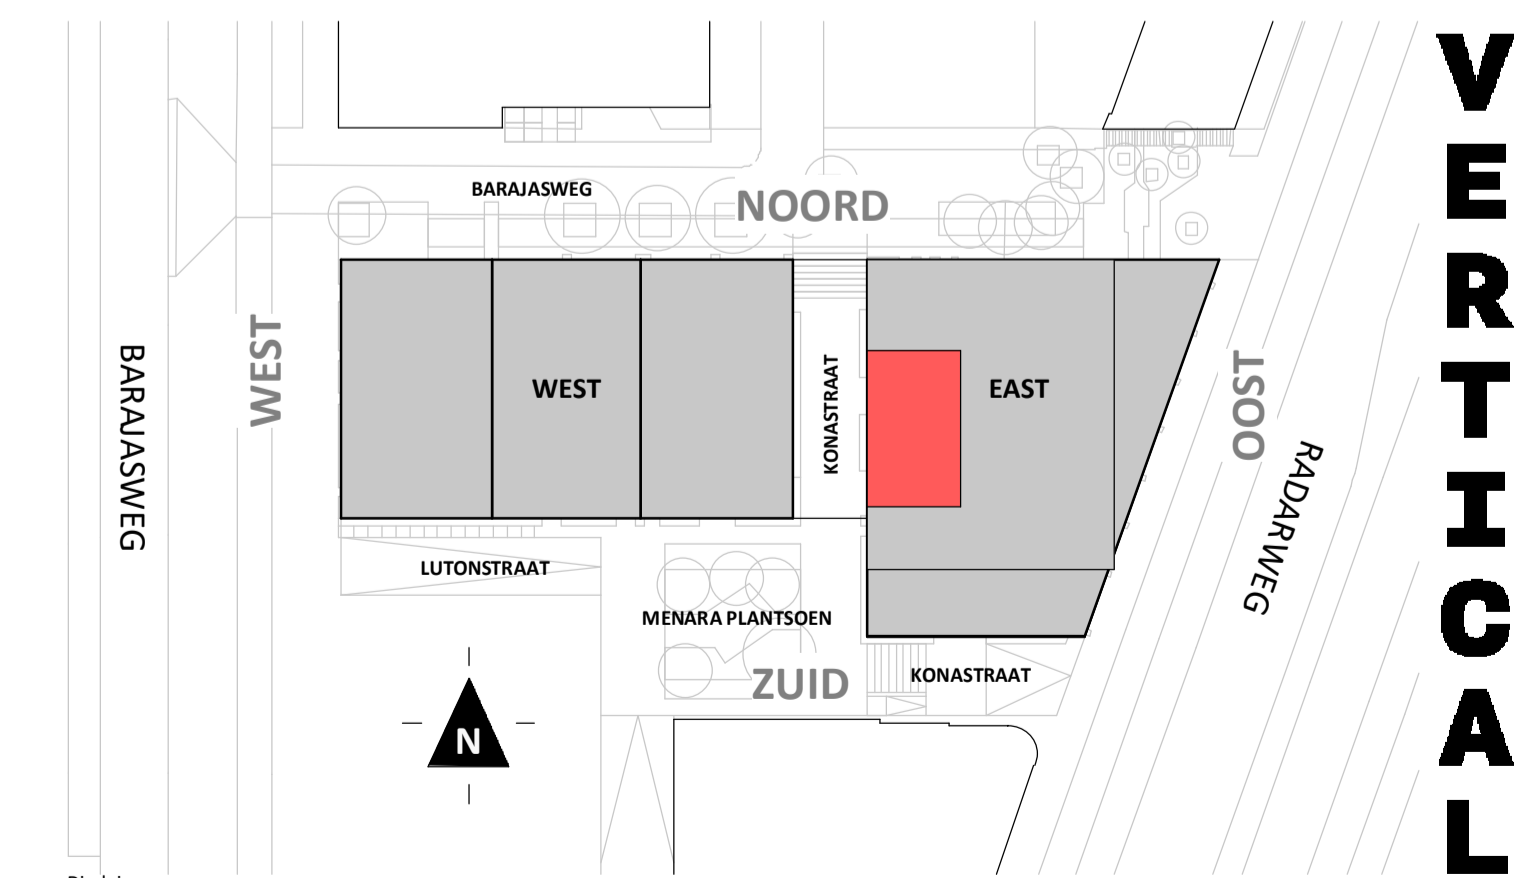

Regular
1 : 50

Westgevel
1 : 200

Doorsnede
1 : 200

BOUWNUMMER 130
3^e VERDIEPING

VERTICAL

Disclaimer:
- gevelindeling, kleurweergave en groenweergave indicatief, materialen en renvooi conform technische omschrijving;
- situatie indicatief en straatnamen voorlopig. Het aansluitend openbaar gebied is nog in ontwikkeling en valt buiten de verantwoordelijkheid van de ondernemer;
- maatvoeringen in de tekening betreffen circa maten in centimeters.

Loft
1 : 50

Westgevel
1 : 200

Doorsnede
1 : 200

BOUWNUMMER 130 3^e VERDIEPING

VERTICAL

Disclaimer:
- gevelindeling, kleurweergave en groenweergave indicatief, materialen en renvooi conform technische omschrijving;
- situatie indicatief en straatnamen voorlopig. Het aansluitend openbaar gebied is nog in ontwikkeling en valt buiten de verantwoordelijkheid van de ondernemer;
- maatvoeringen in de tekening betreffen circa maten in centimeters.