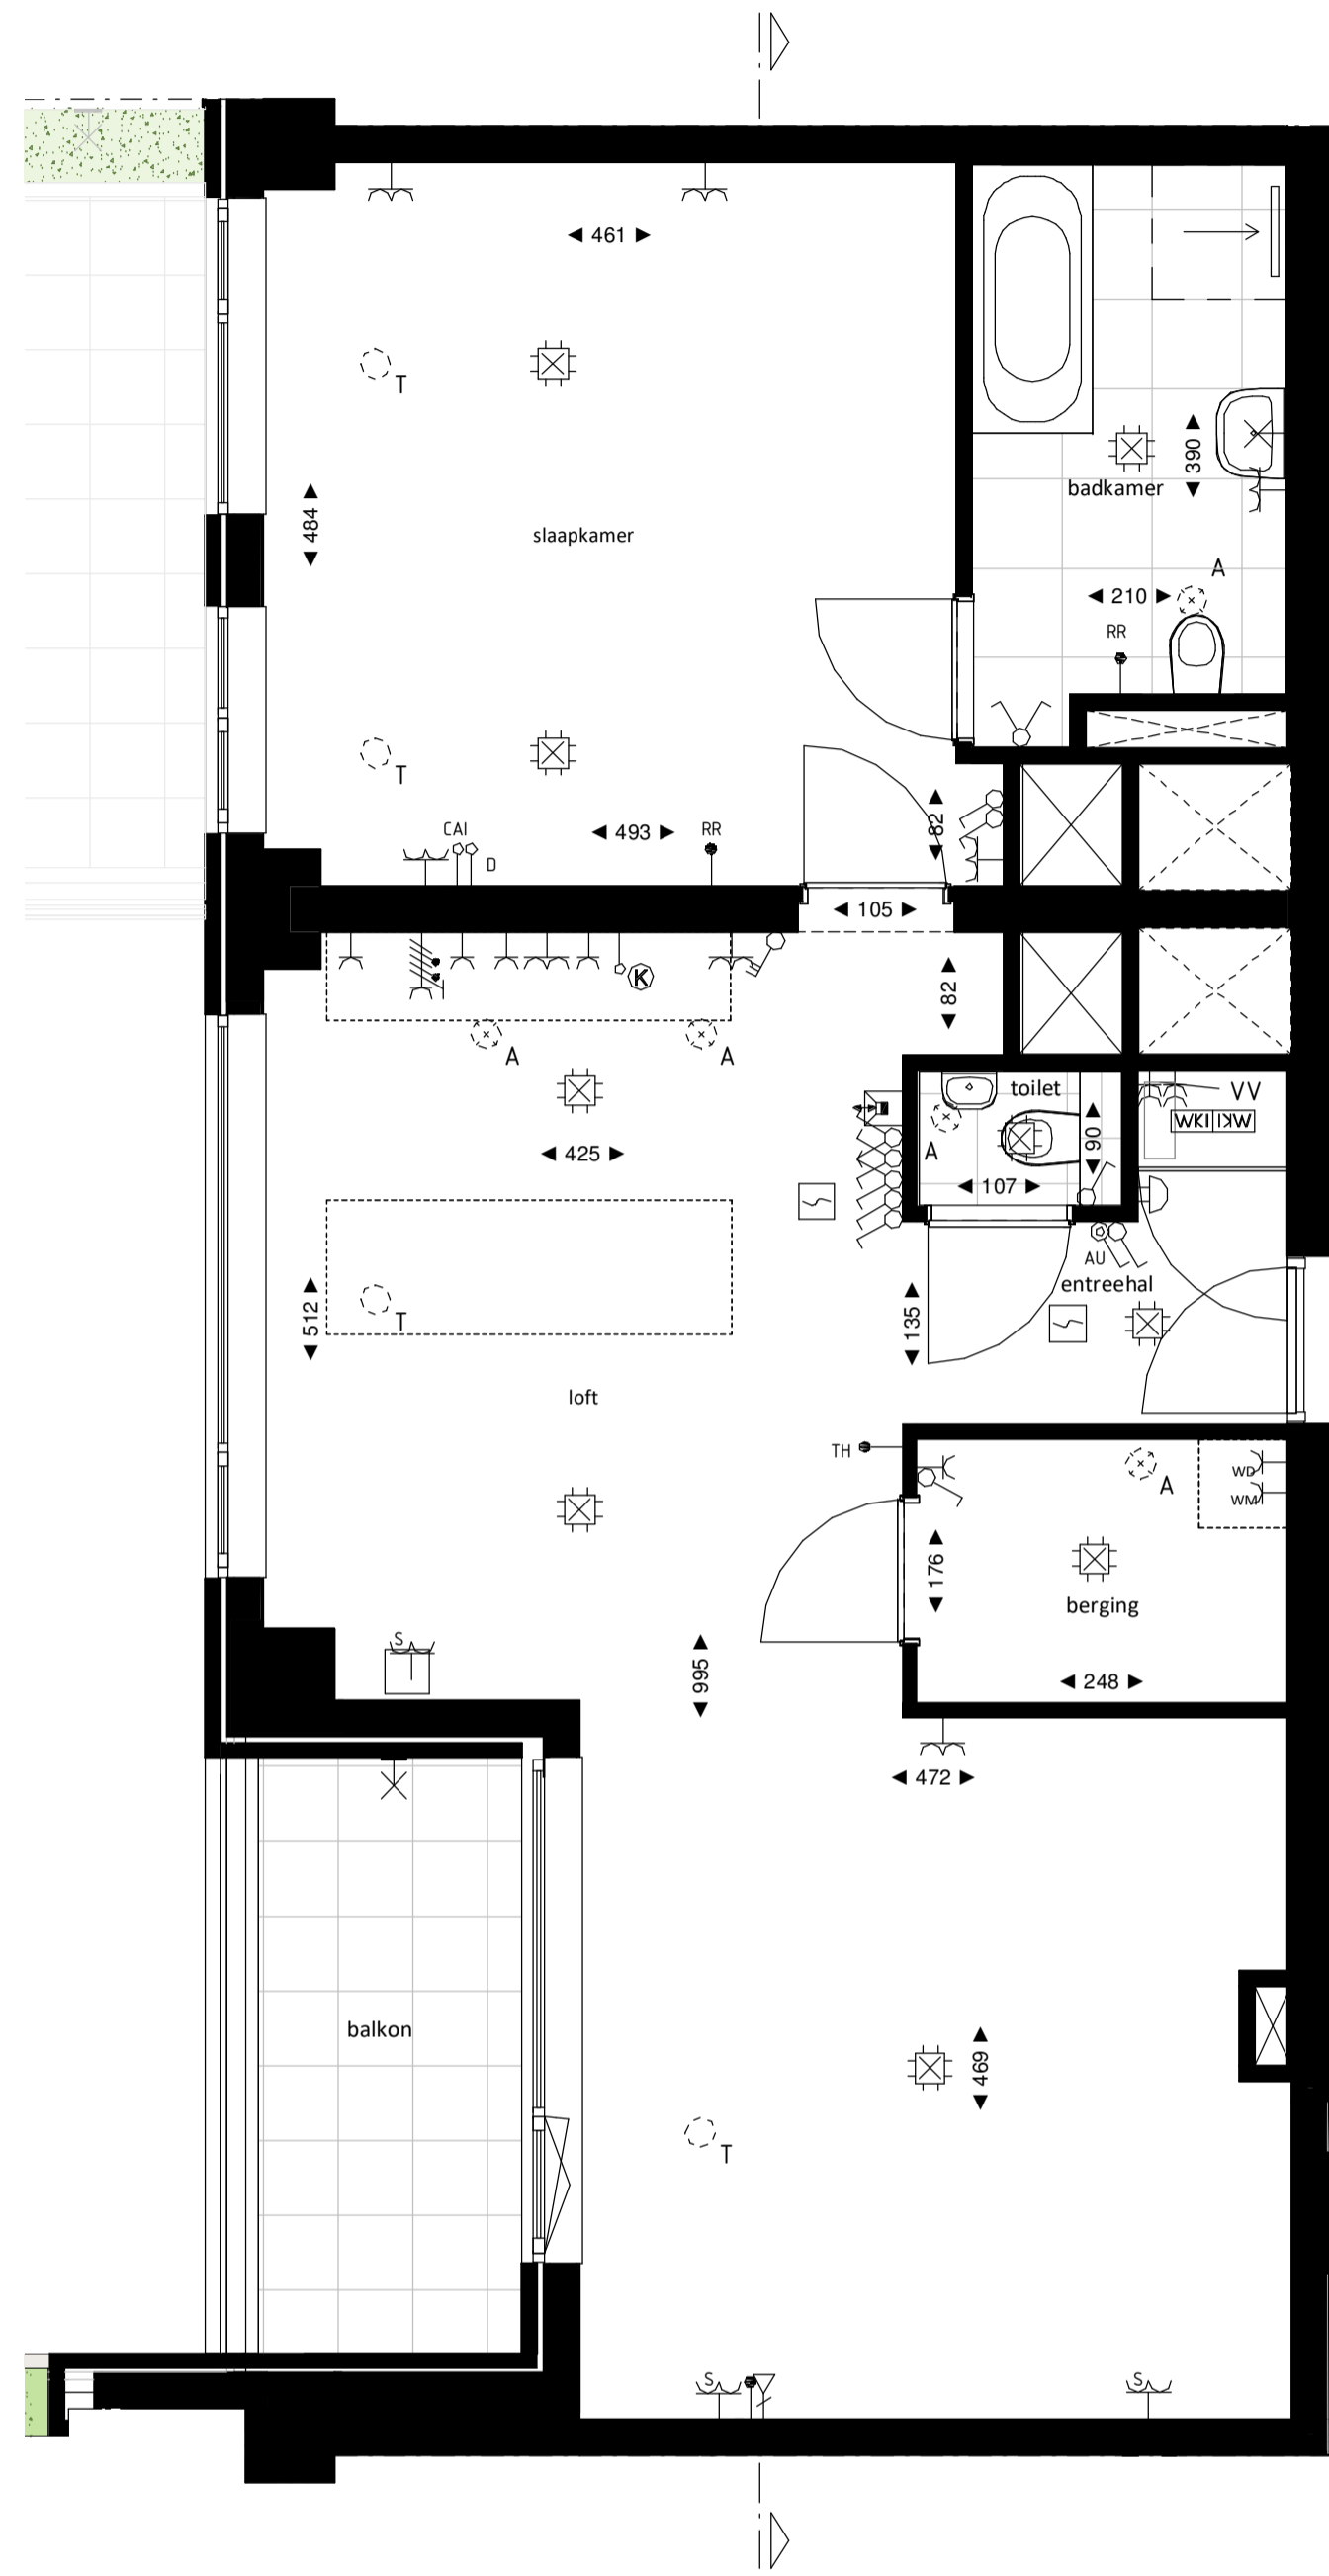

Regular
1 : 50

Westgevel
1 : 200

Doorsnede
1 : 200

BOUWNUMMER 130
3^e VERDIEPING

VERTICAL

Disclaimer:
- gevelindeling, kleurweergave en groenweergave indicatief, materialen en renvooi conform technische omschrijving;
- situatie indicatief en straatnamen voorlopig. Het aansluitend openbaar gebied is nog in ontwikkeling en valt buiten de verantwoordelijkheid van de ondernemer;
- maatvoeringen in de tekening betreffen circa maten in centimeters.

Loft
1 : 50

Westgevel
1 : 200

Doorsnede
1 : 200

BOUWNUMMER 130 3^e VERDIEPING

VERTICAL

Disclaimer:
- gevelindeling, kleurweergave en groenweergave indicatief, materialen en renvooi conform technische omschrijving;
- situatie indicatief en straatnamen voorlopig. Het aansluitend openbaar gebied is nog in ontwikkeling en valt buiten de verantwoordelijkheid van de ondernemer;
- maatvoeringen in de tekening betreffen circa maten in centimeters.