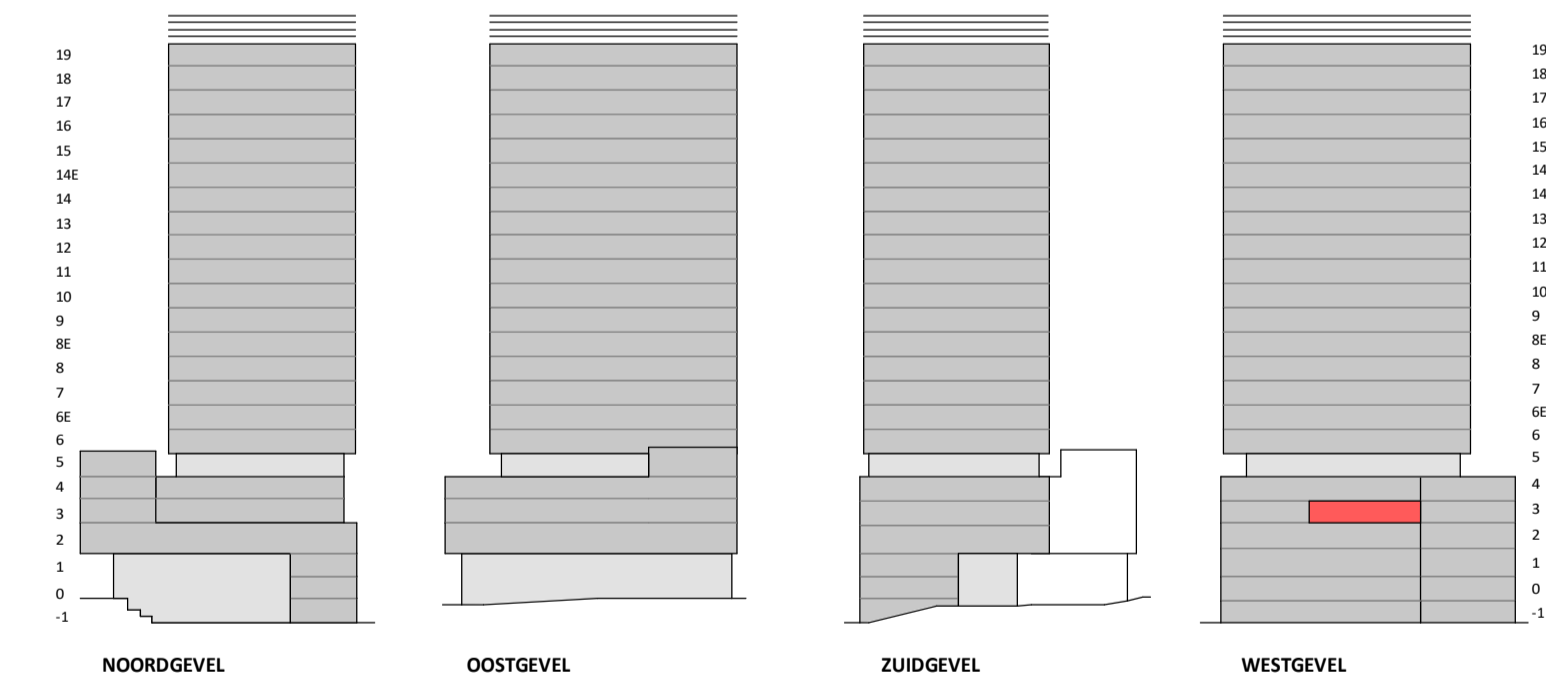

Regular
1 : 50

Westgevel
1 : 200

Doorsnede
1 : 200

BOUWNUMMER 130
3^e VERDIEPING

VERTICAL

Disclaimer:
- gevelindeling, kleurweergave en groenweergave indicatief, materialen en renvooi conform technische omschrijving;
- situatie indicatief en straatnamen voorlopig. Het aansluitend openbaar gebied is nog in ontwikkeling en valt buiten de verantwoordelijkheid van de ondernemer;
- maatvoeringen in de tekening betreffen circa maten in centimeters.

Loft
1 : 50

Westgevel
1 : 200

Doorsnede
1 : 200

BOUWNUMMER 130 3^e VERDIEPING

VERTICAL

Disclaimer:
- gevelindeling, kleurweergave en groenweergave indicatief, materialen en renvooi conform technische omschrijving;
- situatie indicatief en straatnamen voorlopig. Het aansluitend openbaar gebied is nog in ontwikkeling en valt buiten de verantwoordelijkheid van de ondernemer;
- maatvoeringen in de tekening betreffen circa maten in centimeters.