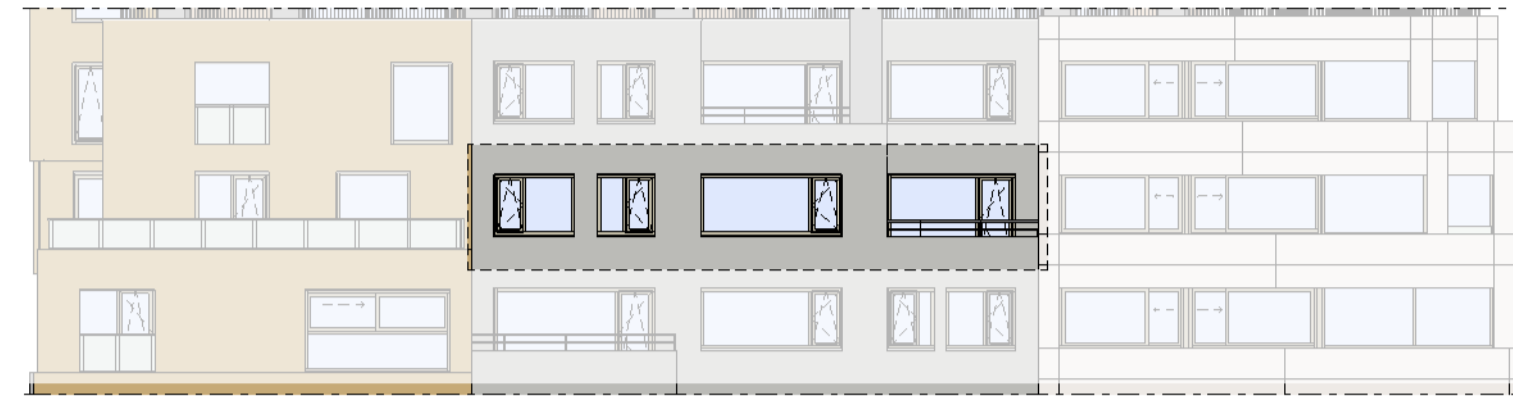

Regular
1 : 50

Westgevel
1 : 200

Doorsnede
1 : 200

BOUWNUMMER 130
3^e VERDIEPING

VERTICAL

Disclaimer:
- gevelindeling, kleurweergave en groenweergave indicatief, materialen en renvooi conform technische omschrijving;
- situatie indicatief en straatnamen voorlopig. Het aansluitend openbaar gebied is nog in ontwikkeling en valt buiten de verantwoordelijkheid van de ondernemer;
- maatvoeringen in de tekening betreffen circa maten in centimeters.

Loft
1 : 50

Westgevel
1 : 200

Doorsnede
1 : 200

BOUWNUMMER 130 3^e VERDIEPING

VERTICAL

Disclaimer:
- gevelindeling, kleurweergave en groenweergave indicatief, materialen en renvooi conform technische omschrijving;
- situatie indicatief en straatnamen voorlopig. Het aansluitend openbaar gebied is nog in ontwikkeling en valt buiten de verantwoordelijkheid van de ondernemer;
- maatvoeringen in de tekening betreffen circa maten in centimeters.