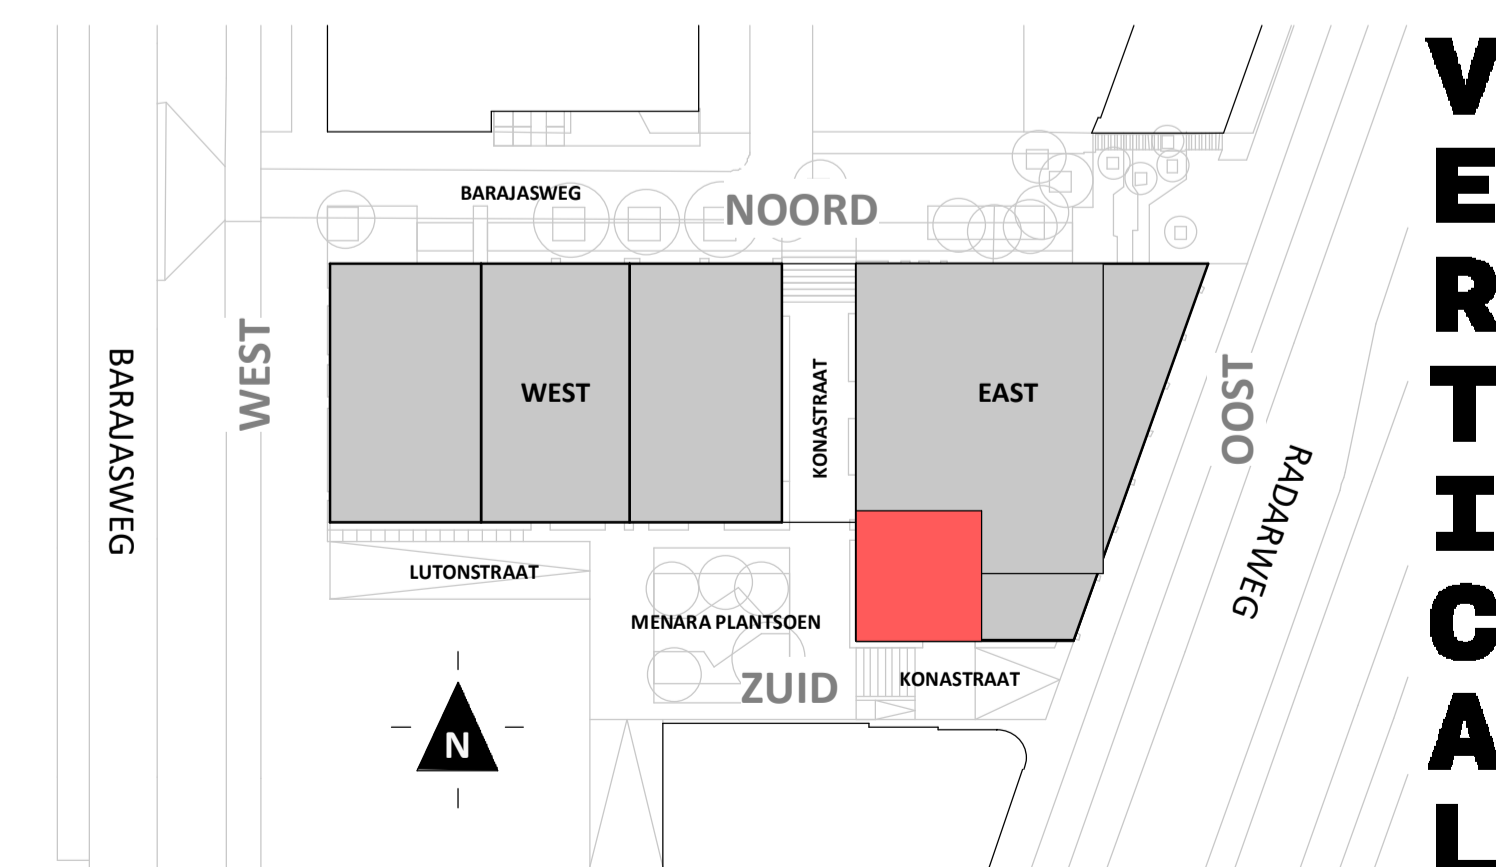

BOUWNUMMER 129 3^e VERDIEPING

Disclaimer:

heijmans
amsterdamvertical.com

project: Vertical
Amsterdam - Sloterdijk
onderdeel: Bouwnummer 129
(formaat) schaal: zie tekening

datum: 07-11-2018
wijziging:
status: verkooptekening
tekening nr: BNR129-REGULAR

VERTICAL