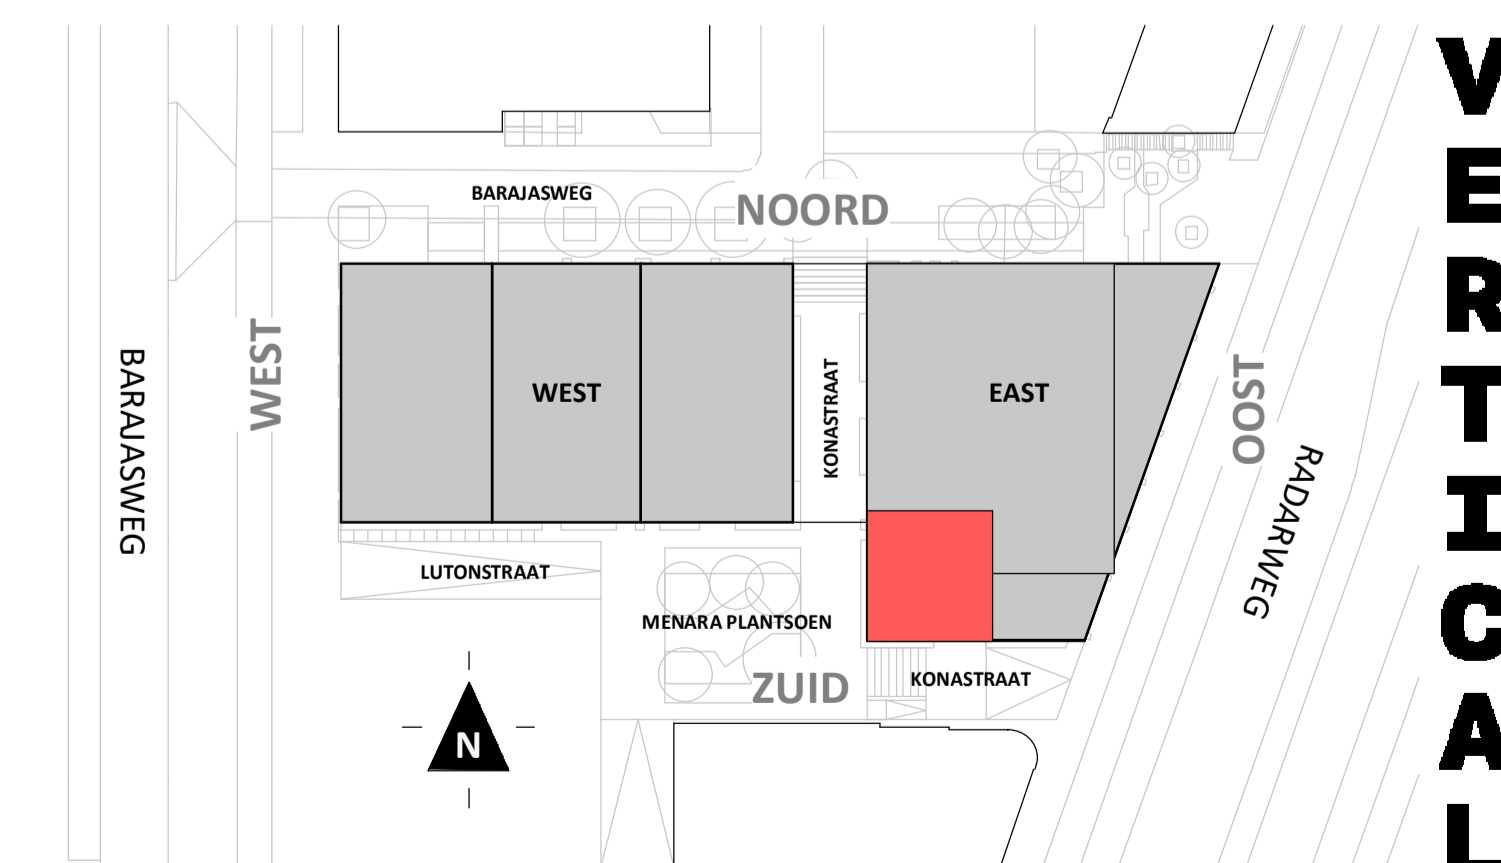

VERTICAL

Loft

1 : 50

Westgevel

1 : 200

Zuidgevel

1 : 200

Doorsnede

1 : 200

BOUWNUMMER 129 3^e VERDIEPING

VERTICAL

Disclaimer:
- gevelindeling, kleurweergave en groenweergave indicatief, materialen en renvoi conform technische omschrijving;
- situatie indicatief en straatnamen voorlopig. Het aansluitend openbaar gebied is nog in ontwikkeling en valt buiten de verantwoordelijkheid van de ondernemer;
- maatvoeringen in de tekening betreffen circa maten in centimeters.