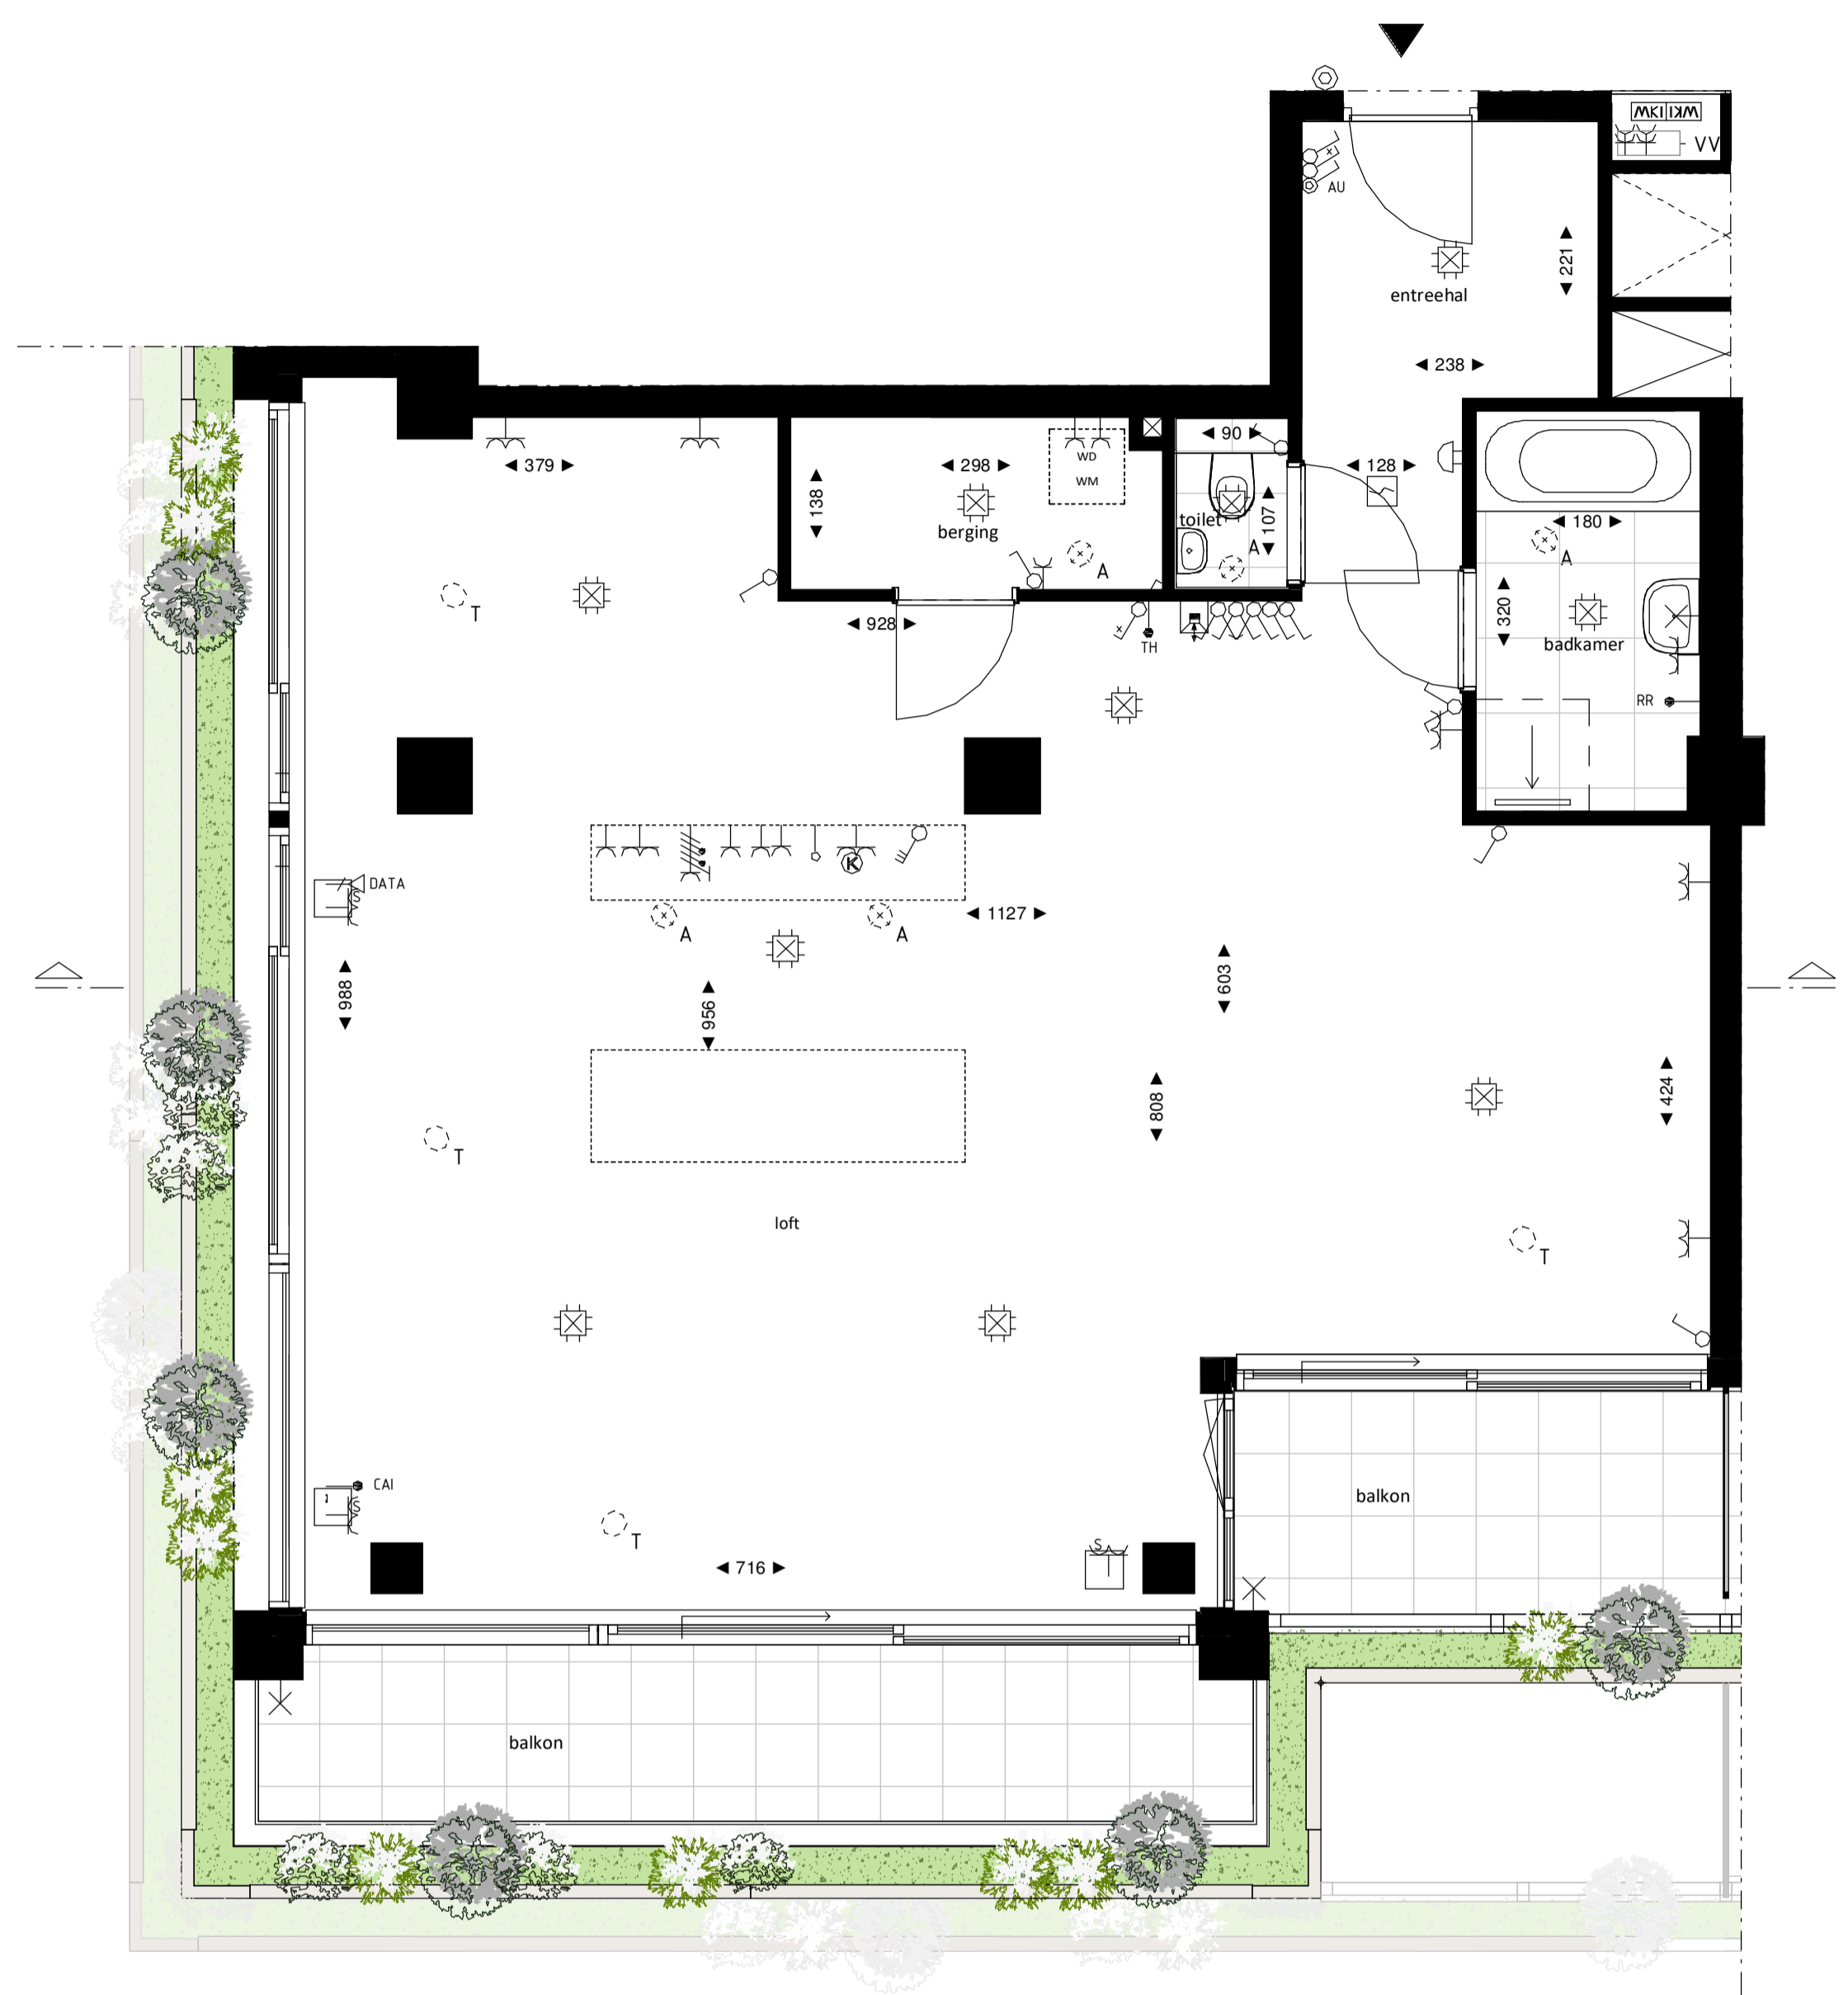

Regular

1 : 50

Westgevel

1 : 200

Zuidgevel

1 : 200

Doorsnede

1 : 200

BOUWNUMMER 129 3^e VERDIEPING

Disclaimer:

- gevelindeling, kleurweergave en groenweergave indicatief, materialen en renvooi conform technische omschrijving;
- situatie indicatief en straatnamen voorlopig. Het aansluitend openbaar gebied is nog in ontwikkeling en valt buiten de verantwoordelijkheid van de ondernemer;
- maatvoeringen in de tekening betreffen circa maten in centimeters.

heijmans
amsterdamvertical.com

project: Vertical
Amsterdam - Sloterdijk
onderdeel: Bouwnummer 129
(formaat) schaal: zie tekening

datum: 07-11-2018
wijziging:
status: verkooptekening
tekening nr: BNR129-REGULAR

VERTICAL

Loft

1 : 50

Westgevel

1 : 200

Zuidgevel

1 : 200

Doorsnede