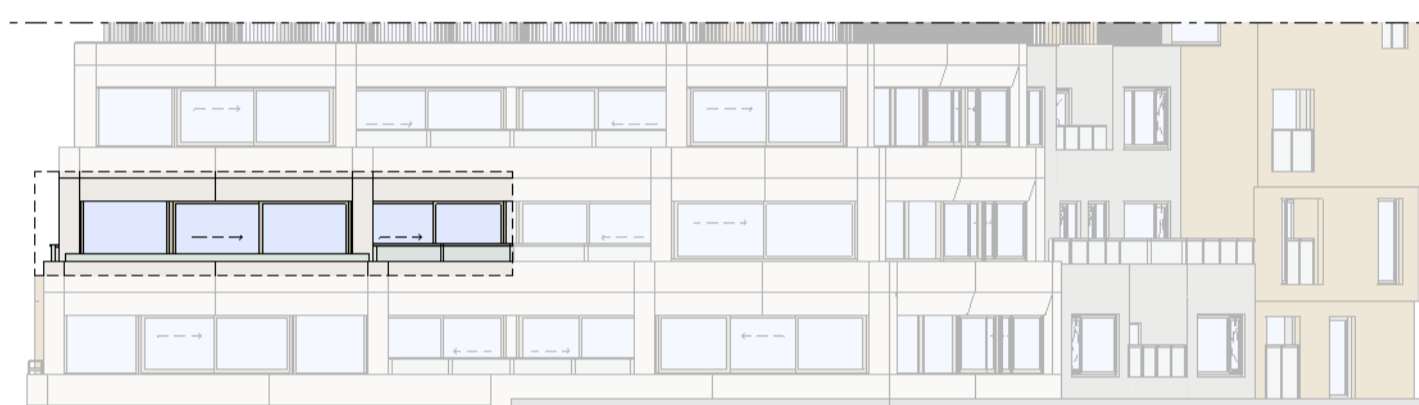

Zuidgevel

1 : 200

Doorsnede

1 : 200