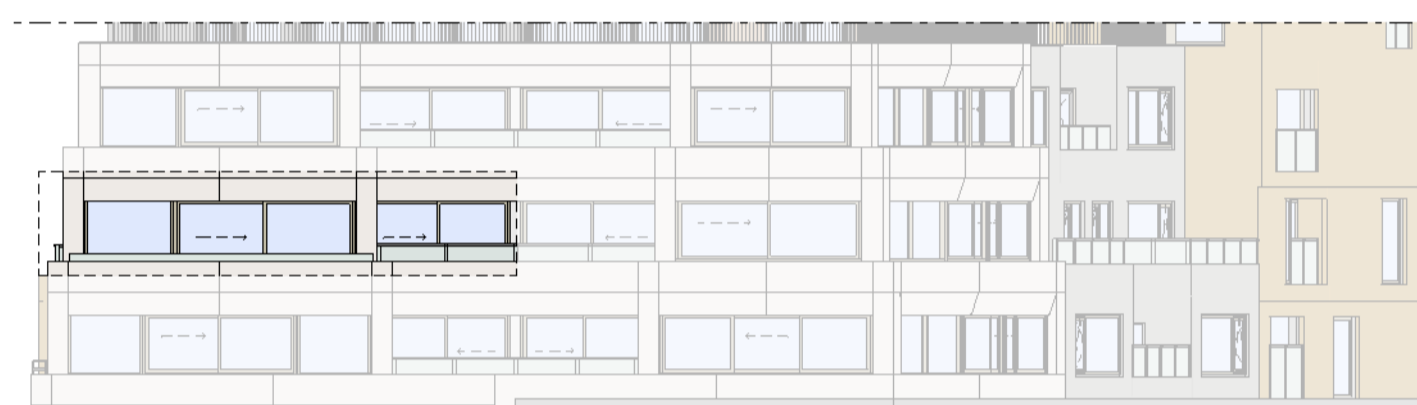

heijmans
amsterdamvertical.com

project: Vertical
Amsterdam - Sloterdijk
onderdeel: Bouwnummer 129
(formaat) schaal: zie tekening

datum: 07-11-2018
wijziging:
status: verkooptekening
tekening nr: BNR129-REGULAR

VERTICAL

Loft

1 : 50

Westgevel

1 : 200

Zuidgevel

1 : 200

Doorsnede

1 : 200

BOUWNUMMER 129 3^e VERDIEPING

VERTICAL

Disclaimer:
- gevelindeling, kleurweergave en groenweergave indicatief, materialen en renvoi conform technische omschrijving;
- situatie indicatief en straatnamen voorlopig. Het aansluitend openbaar gebied is nog in ontwikkeling en valt buiten de verantwoordelijkheid van de ondernemer;
- maatvoeringen in de tekening betreffen circa maten in centimeters.