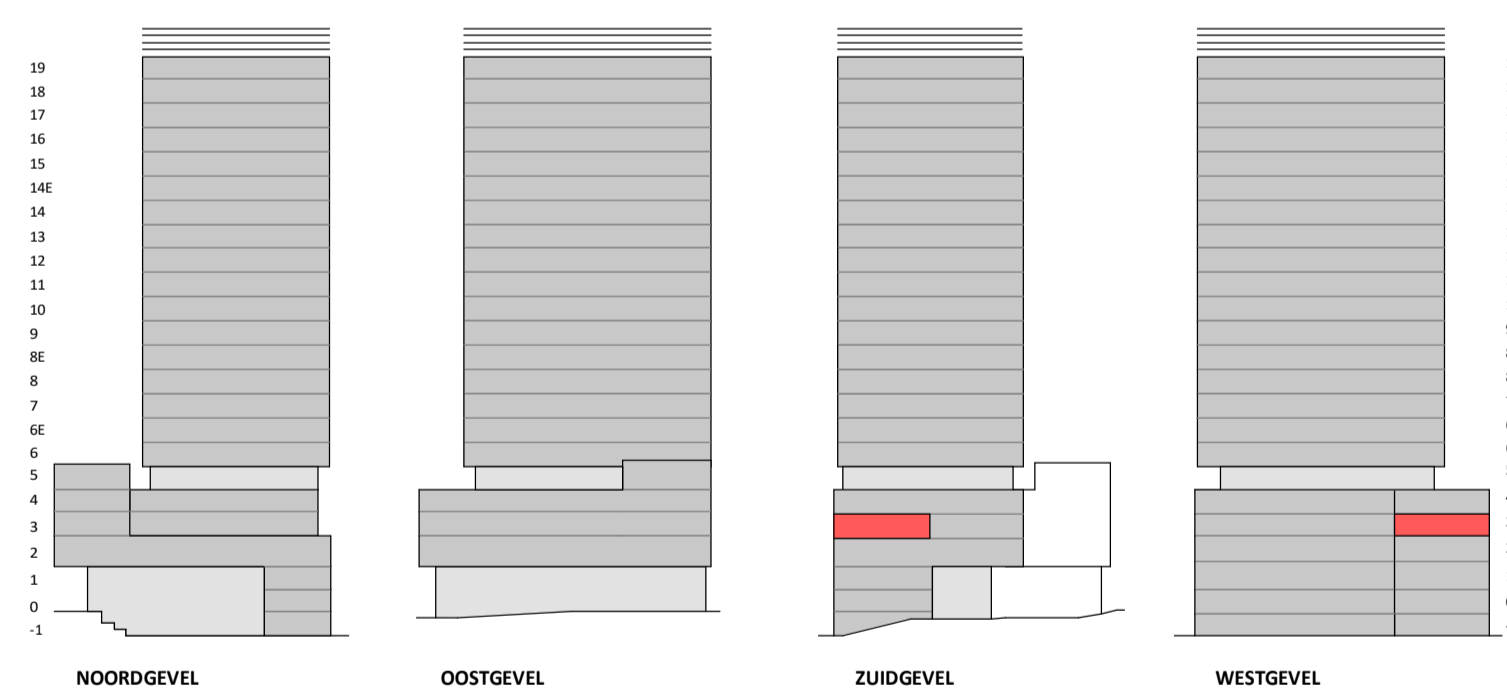

BOUWNUMMER 129 3^e VERDIEPING

Disclaimer:

heijmans
amsterdamvertical.com

project: Vertical
Amsterdam - Sloterdijk
onderdeel: Bouwnummer 129
(formaat) schaal: zie tekening

datum: 07-11-2018
wijziging:
status: verkooptekening
tekening nr: BNR129-REGULAR

VERTICAL