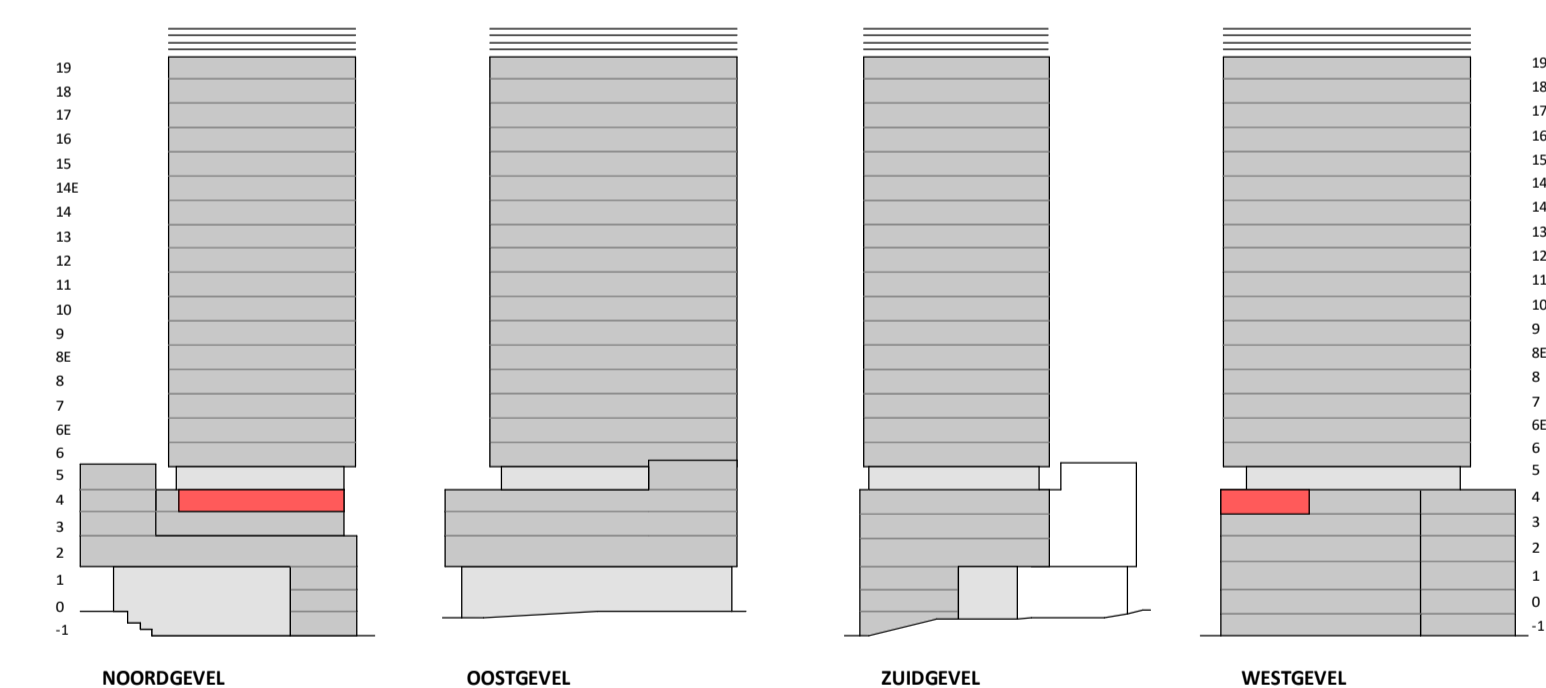

BOUWNUMMER 124 4^e VERDIEPING

Disclaimer:

heijmans
amsterdamvertical.com

project: **Vertical**
Amsterdam - Sloterdijk
onderdeel: **Bouwnummer 124**
(formaat) schaal: zie tekening

datum: 07-11-2018
wijziging:
status: **verkooptekening**
tekening nr: **BNR124-REGULAR**

VERTICAL