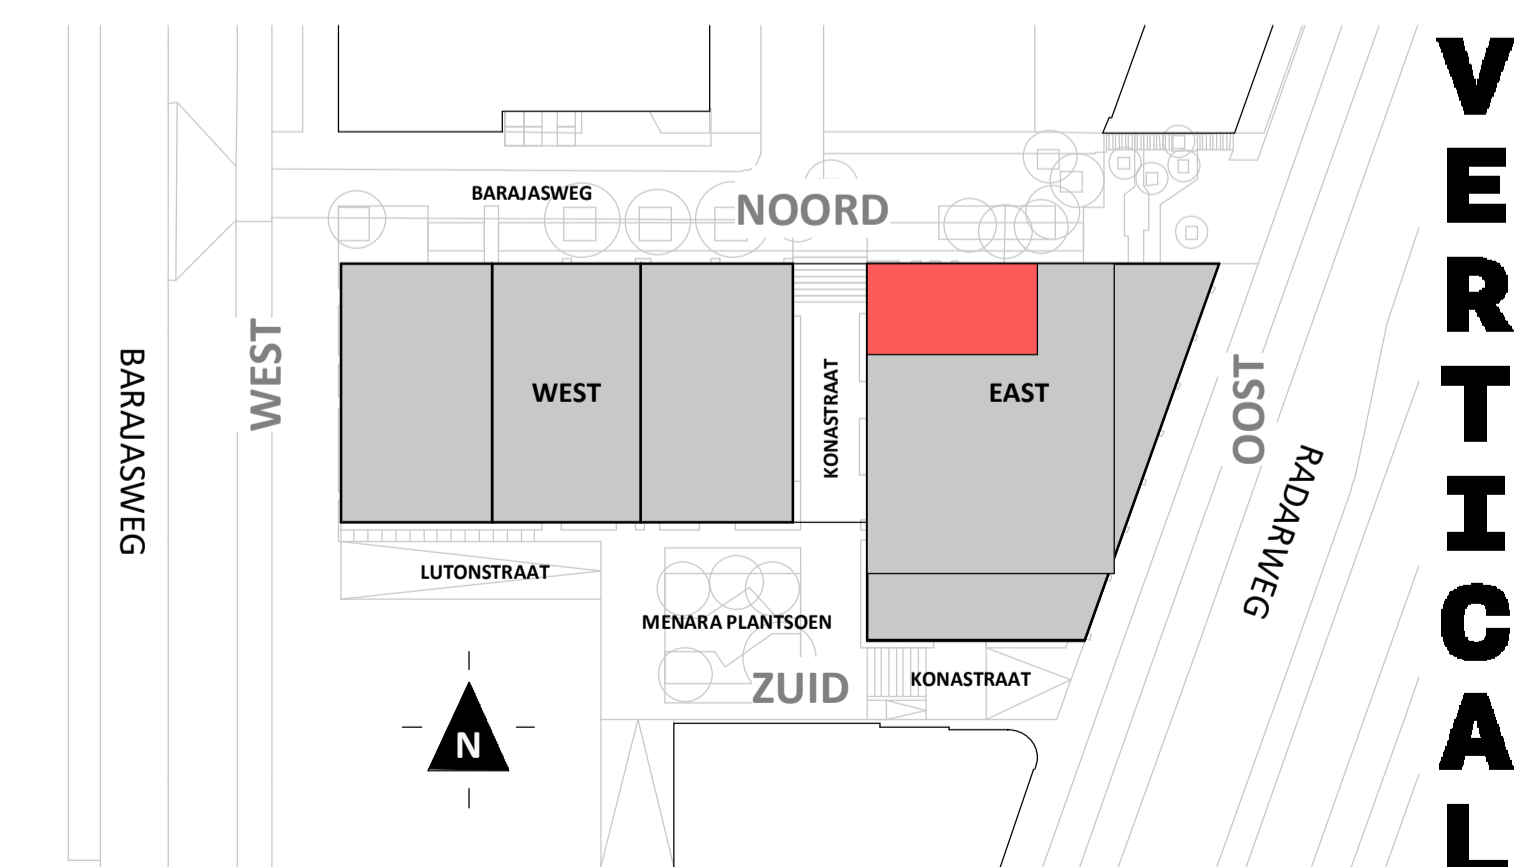

BOUWNUMMER 124 4^e VERDIEPING

Disclaimer:

heijmans
amsterdamvertical.com

project: **Vertical**
Amsterdam - Sloterdijk
onderdeel: **Bouwnummer 124**
(formaat) schaal: zie tekening

datum: 07-11-2018
wijziging:
status: **verkooptekening**
tekening nr: **BNR124-REGULAR**

VERTICAL