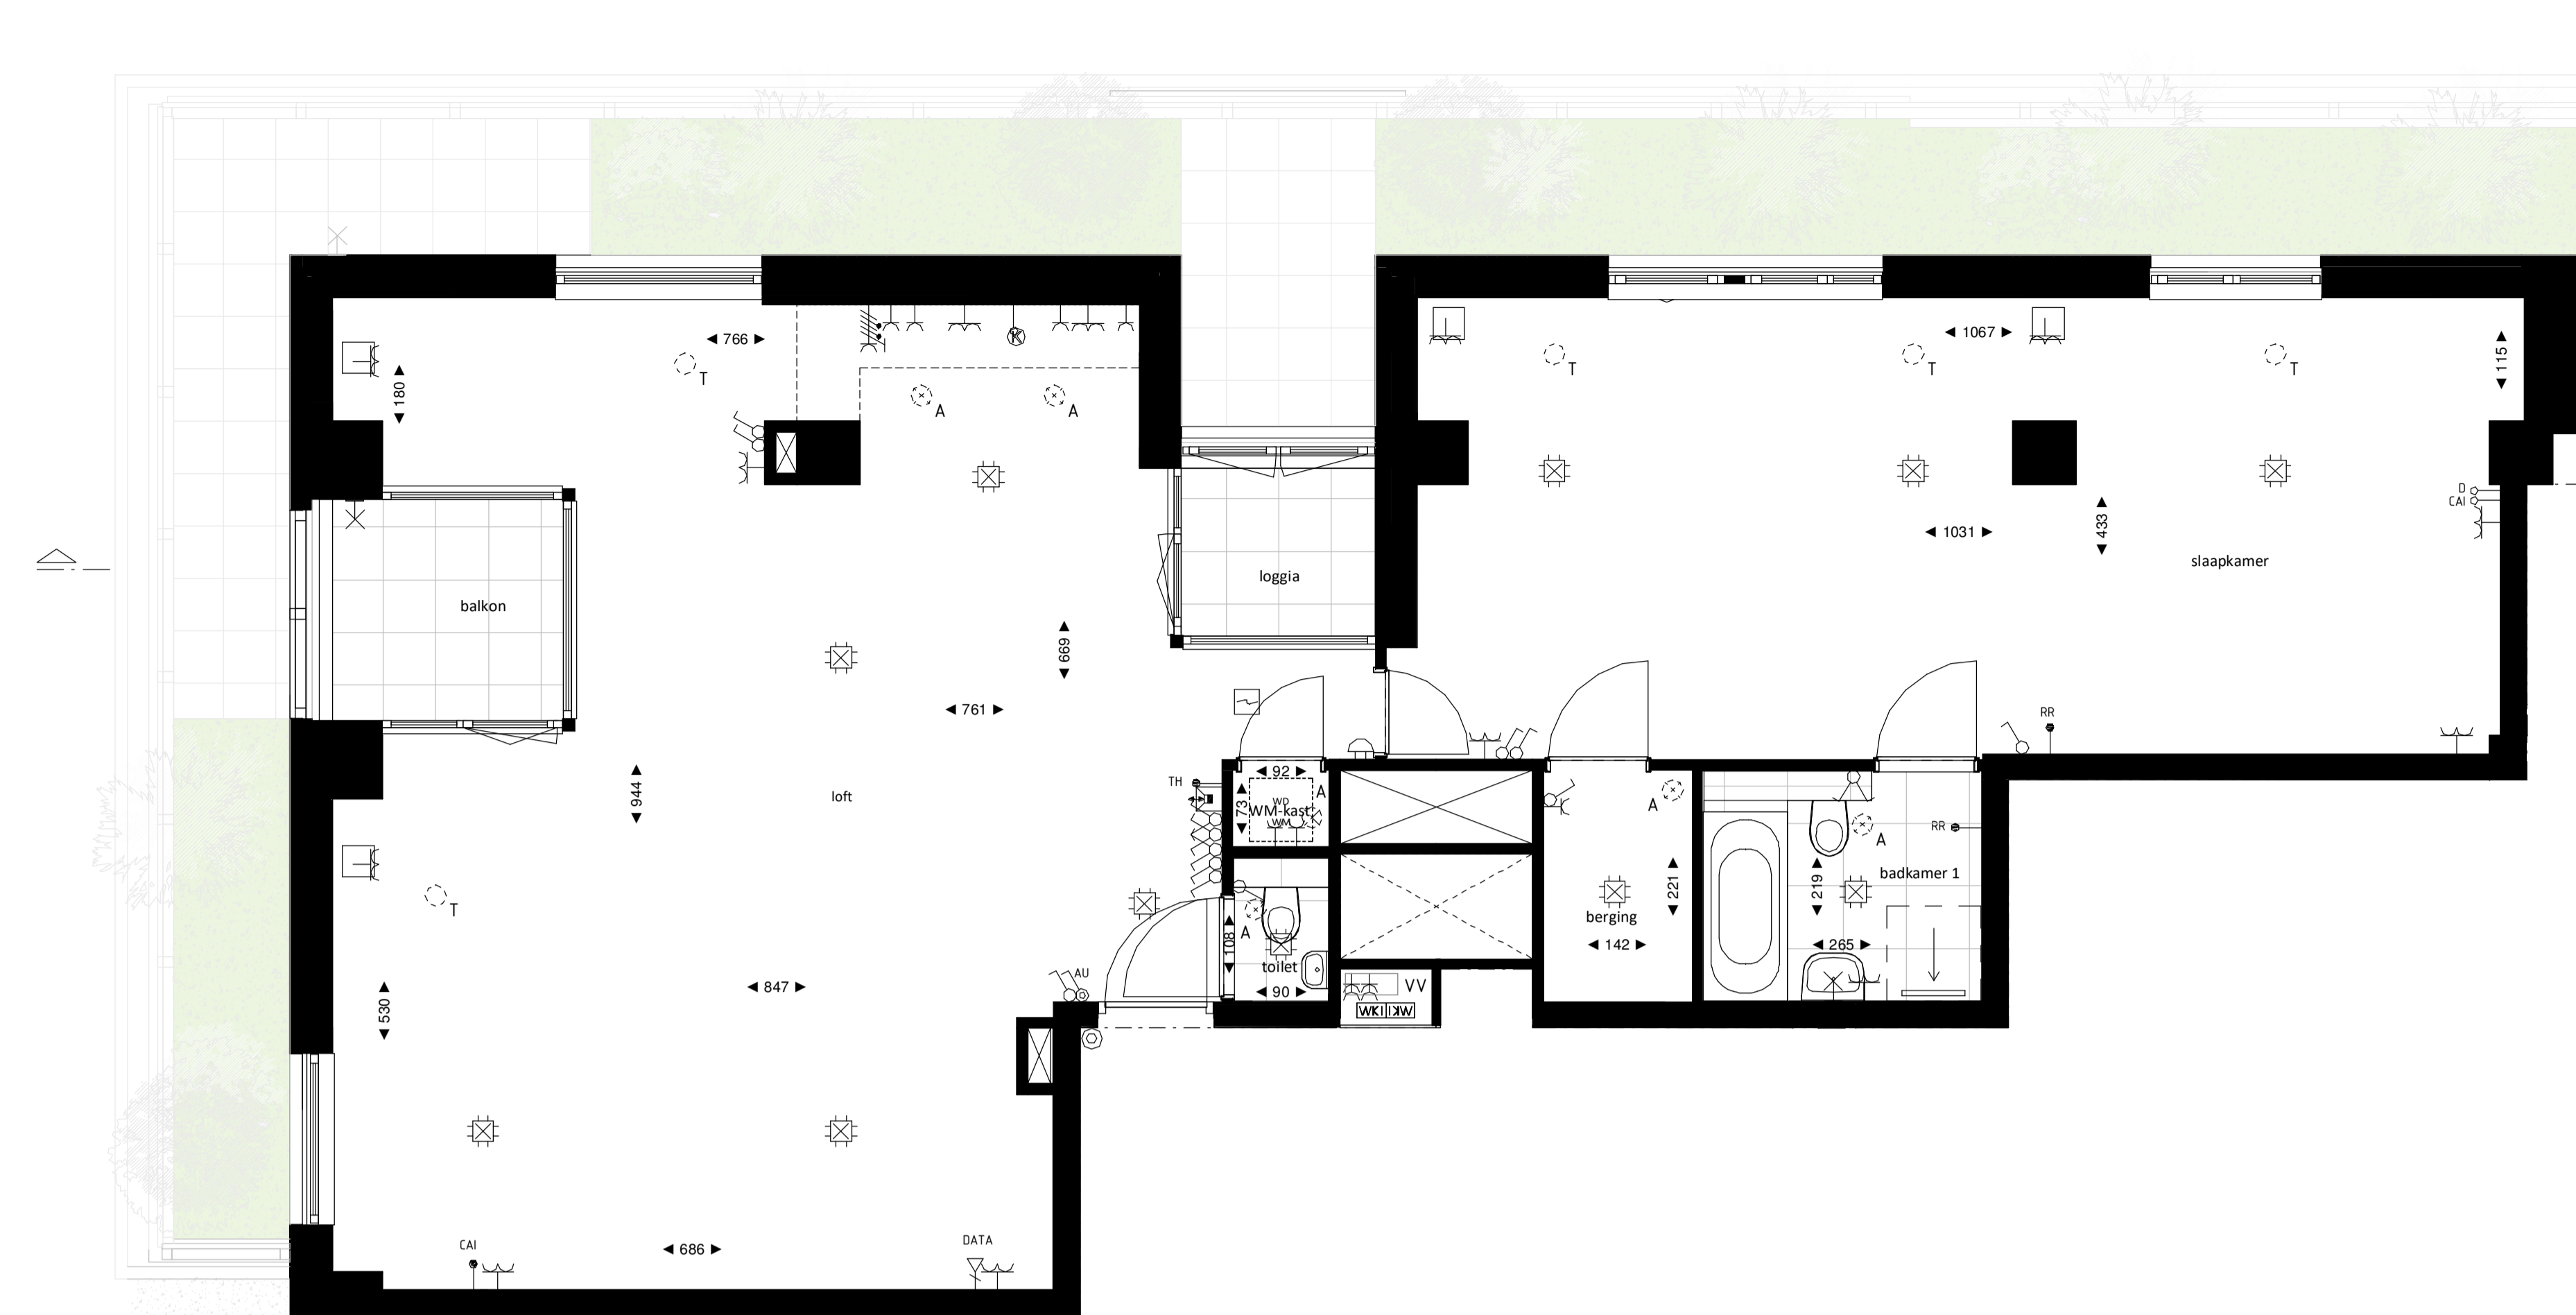

Regular

1 : 50

Noordgevel

1 : 200

Westgevel

1 : 200

Doorsnede

1 : 200

BOUWNUMMER 124 4^e VERDIEPING

Disclaimer:

- gevelindeling, kleurweergave en groenweergave indicatief, materialen en renvooi conform technische omschrijving;
- situatie indicatief en straatnamen voorlopig. Het aansluitend openbaar gebied is nog in ontwikkeling en valt buiten de verantwoordelijkheid van de ondernemer;
- maatvoeringen in de tekening betreffen circa maten in centimeters.

heijmans
amsterdamvertical.com

project: **Vertical**
Amsterdam - Sloterdijk
onderdeel: **Bouwnummer 124**
(formaat) schaal: zie tekening

datum: 07-11-2018
wijziging:
status: **verkooptekening**
tekening nr: **BNR124-REGULAR**

VERTICAL

Loft

1 : 50

Noordgevel

1 : 200

Westgevel

1 : 200

Doorsnede