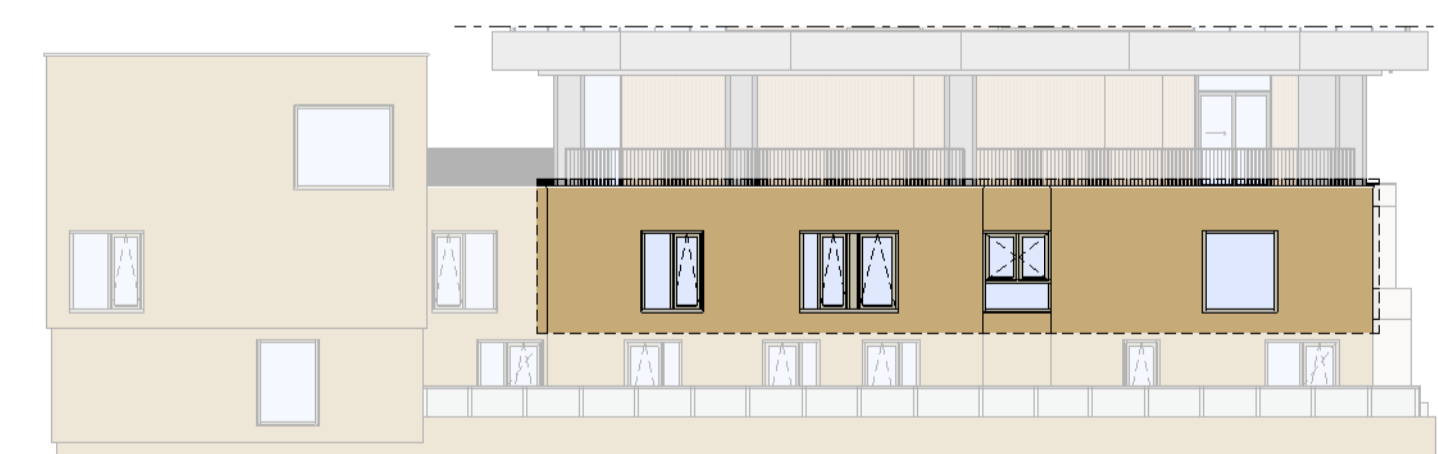

Noordgevel

1 : 200