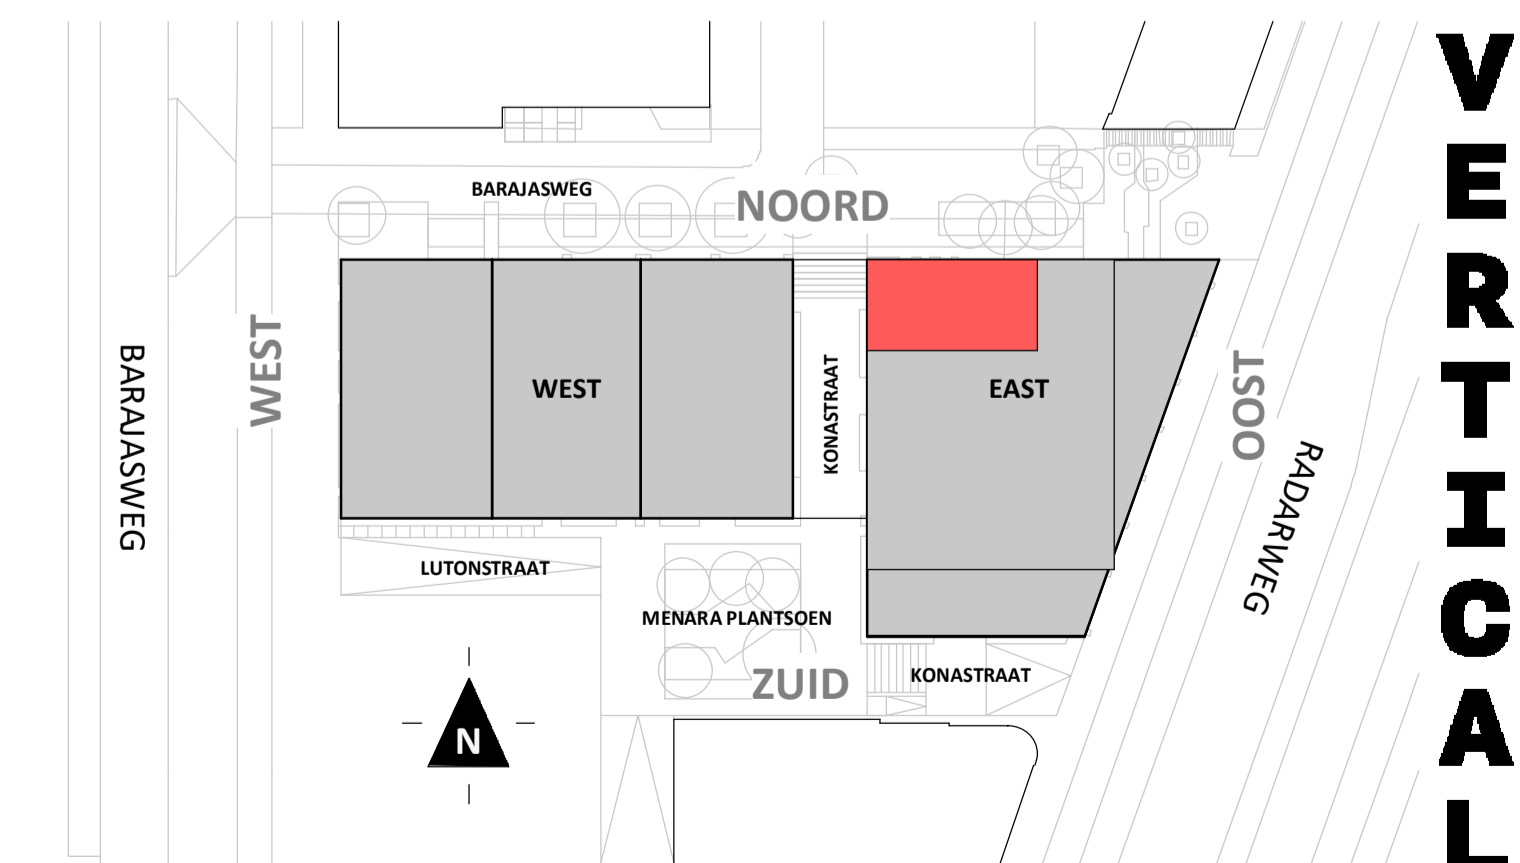

VERTICAL

Loft

1 : 50

Noordgevel

1 : 200

Westgevel

1 : 200

Doorsnede

1 : 200

BOUWNUMMER 124 4^e VERDIEPING

VERTICAL

Disclaimer:
- gevelindeling, kleurweergave en groenweergave indicatief, materialen en renvooi conform technische omschrijving;
- situatie indicatief en straatnamen voorlopig. Het aansluitend openbaar gebied is nog in ontwikkeling en valt buiten de verantwoordelijkheid van de ondernemer;
- maatvoeringen in de tekening betreffen circa maten in centimeters.