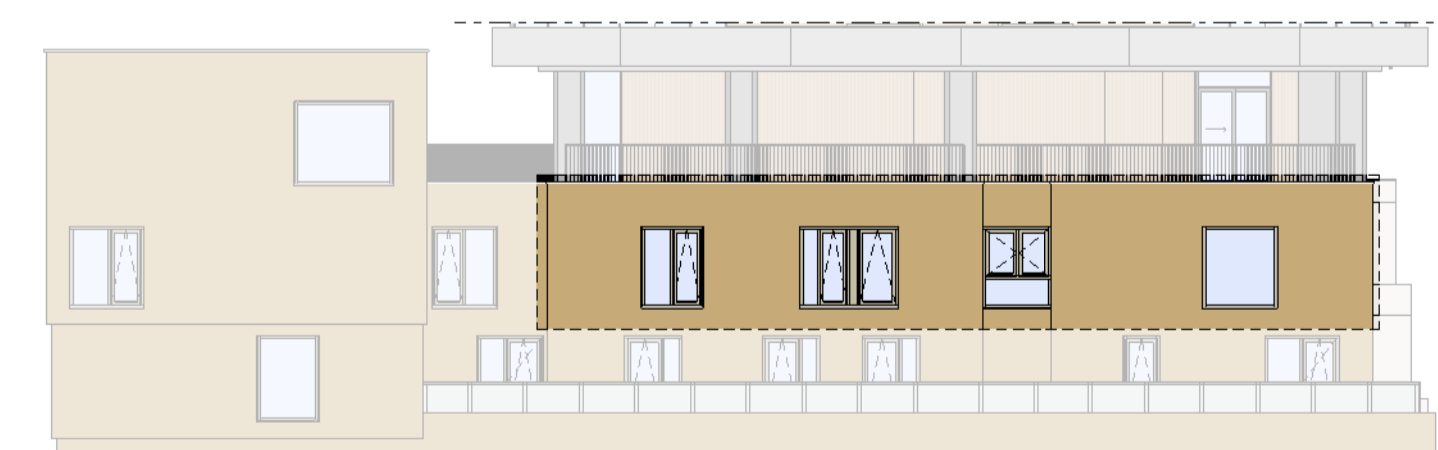

heijmans
amsterdamvertical.com

project: **Vertical**
Amsterdam - Sloterdijk
onderdeel: **Bouwnummer 124**
(formaat) schaal: zie tekening

datum: 07-11-2018
wijziging:
status: **verkooptekening**
tekening nr: **BNR124-REGULAR**

VERTICAL

Loft

1 : 50

Noordgevel

1 : 200

Westgevel

1 : 200

Doorsnede