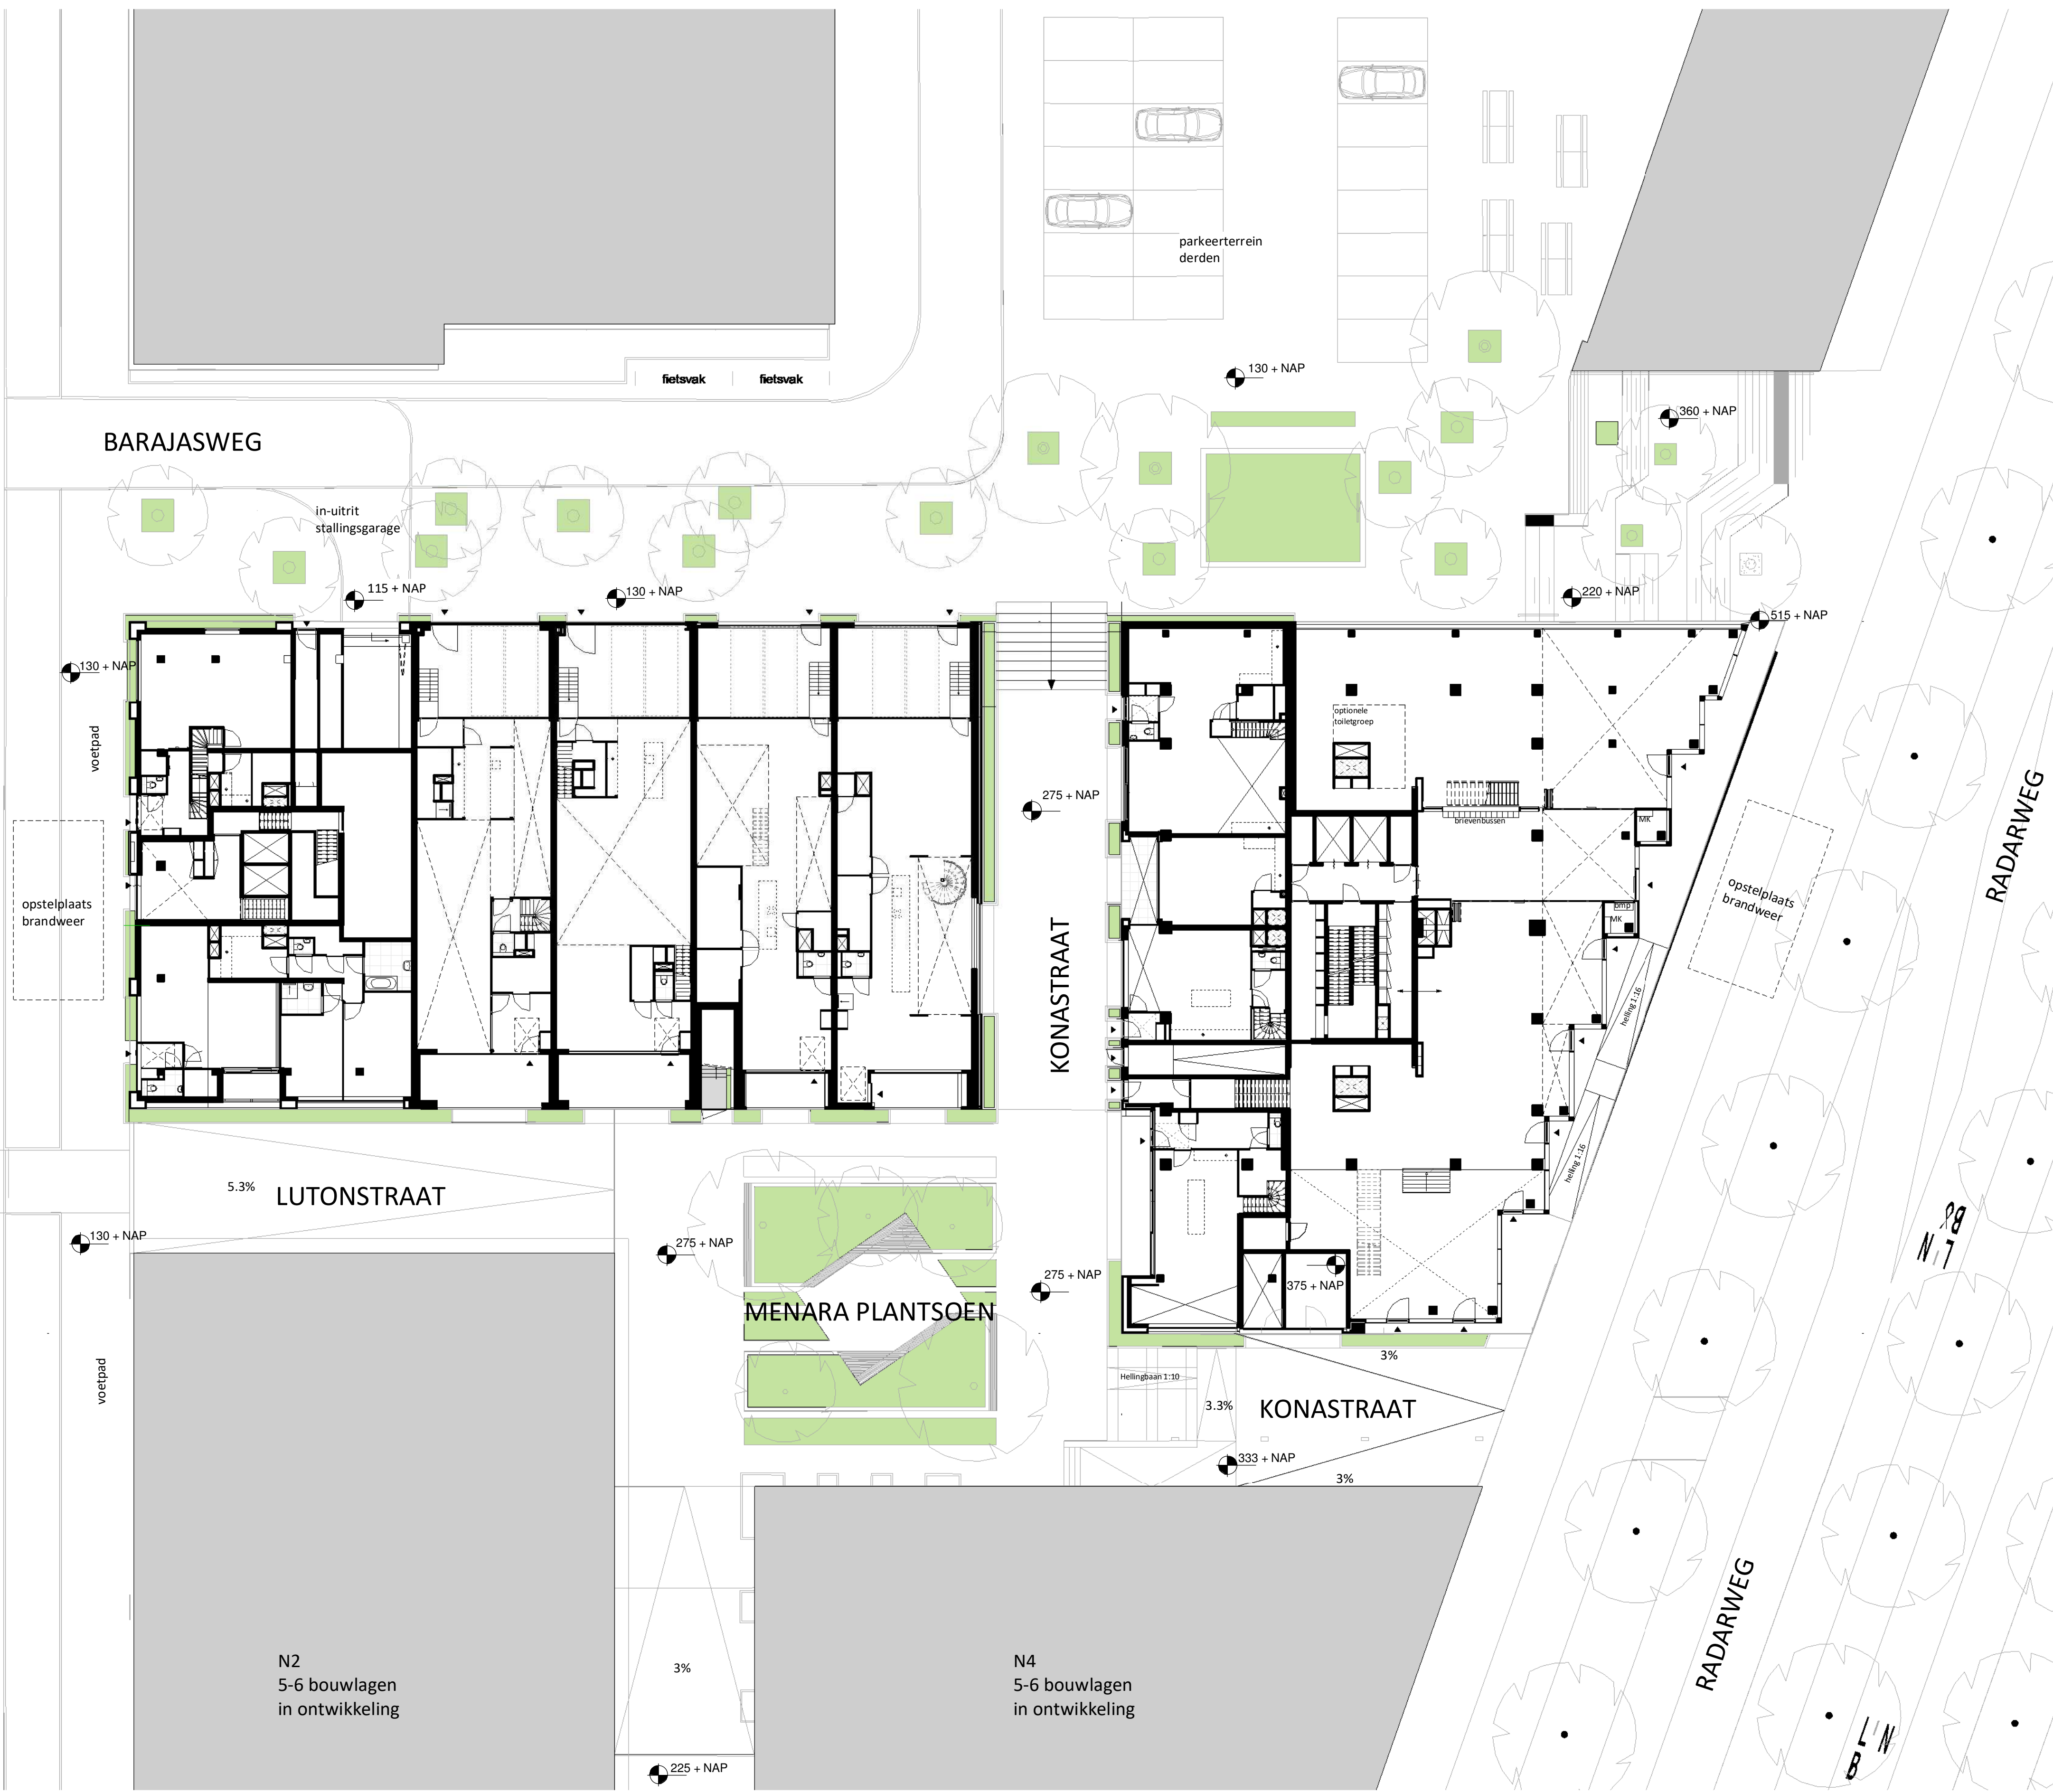

MAAIVELD

VERTICAL

heijmans
amsterdamvertical.com

project:	Vertical	datum:	07-11-2018
onderdeel:	Amsterdam Sloterdijk	wijziging:	
(formaat) schaal:	Maaiveld	status:	Verkooptekening
	1 : 200	tekening nr.:	BD-XX-PG-00