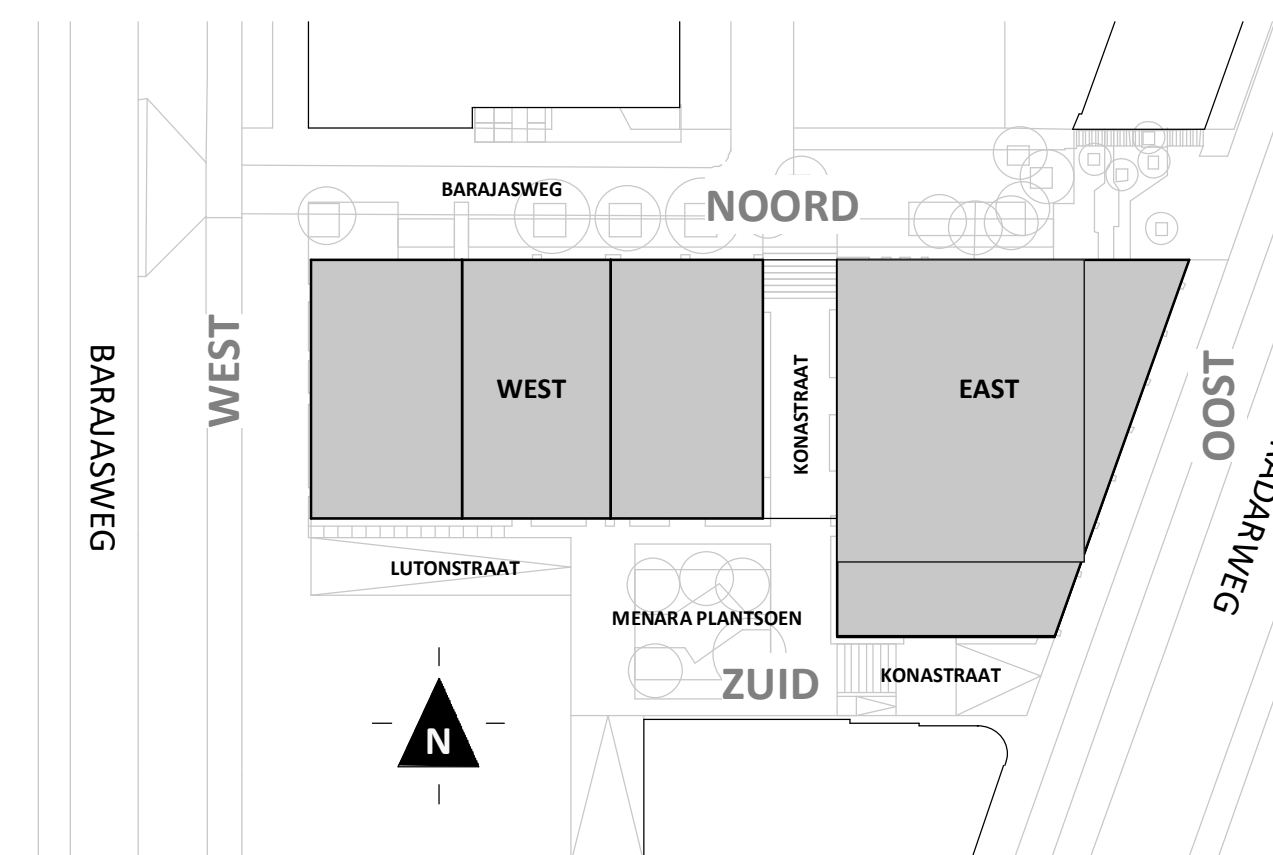

MAAIVELD

VERTICAL

heijmans
amsterdamvertical.com

project:	Vertical	datum:	07-11-2018
onderdeel:	Amsterdam Sloterdijk	wijziging:	
(formaat) schaal:	Maaiveld	status:	Verkooptekening
	1 : 200	tekening nr.:	BD-XX-PG-00