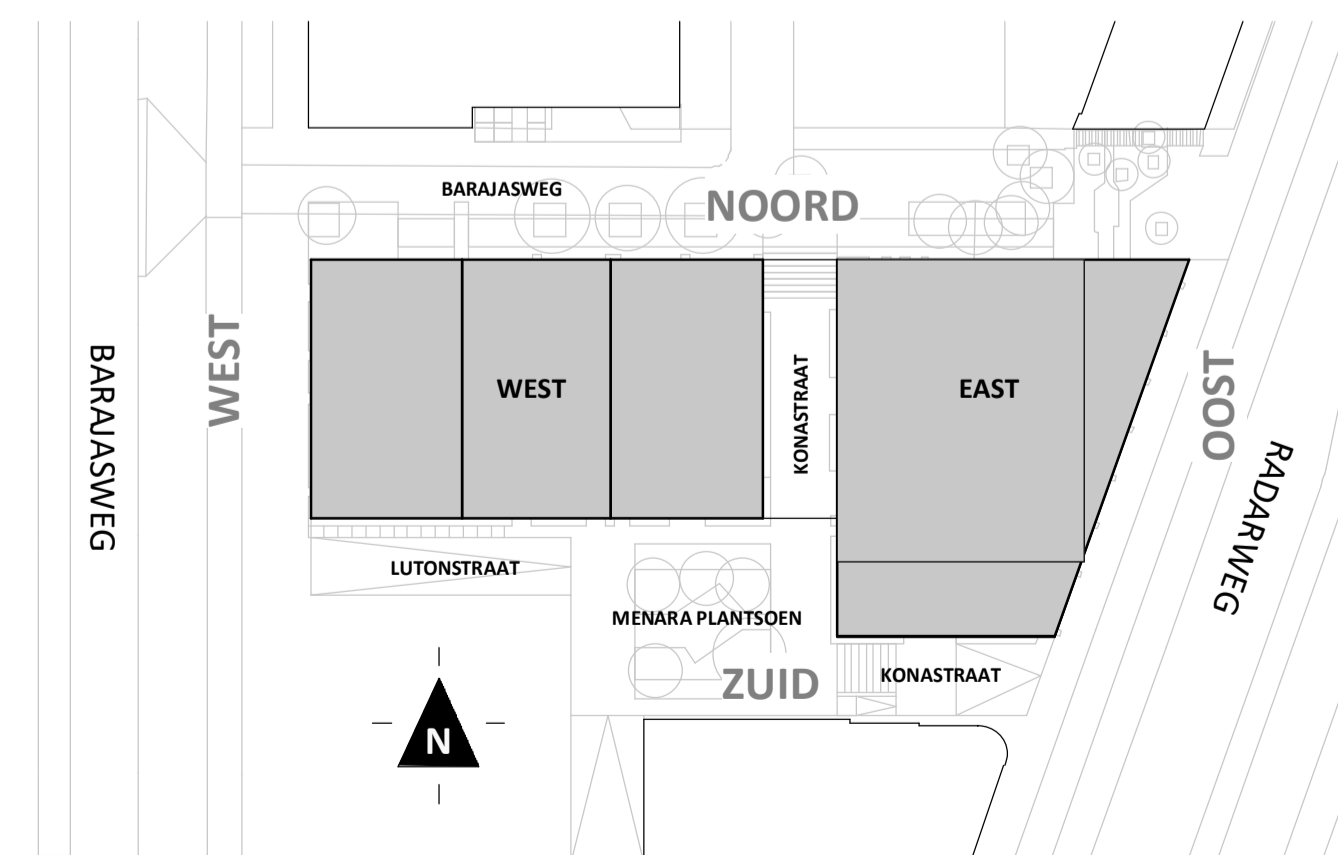

BRETTENKLEED EN SHARED LIVING SPACES