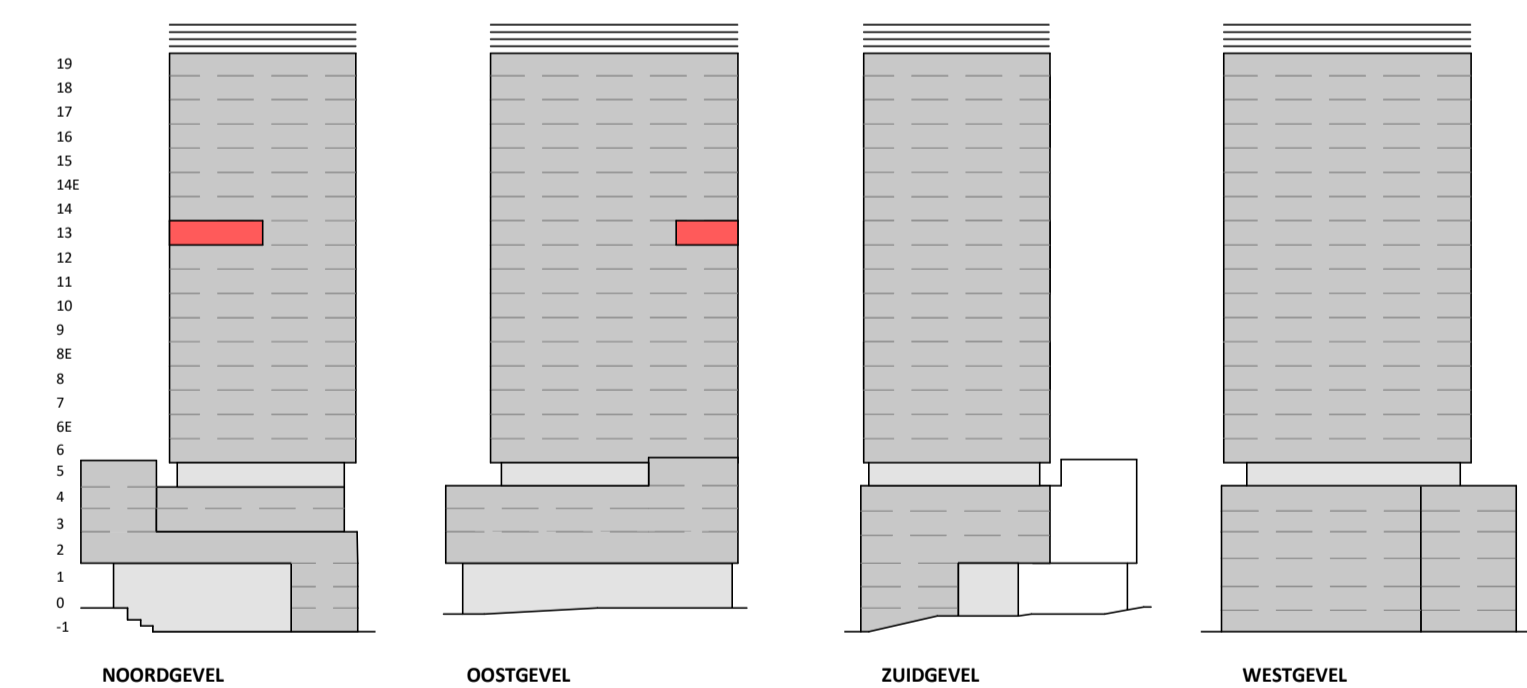

BOUWNUMMER 69
13^e VERDIEPING