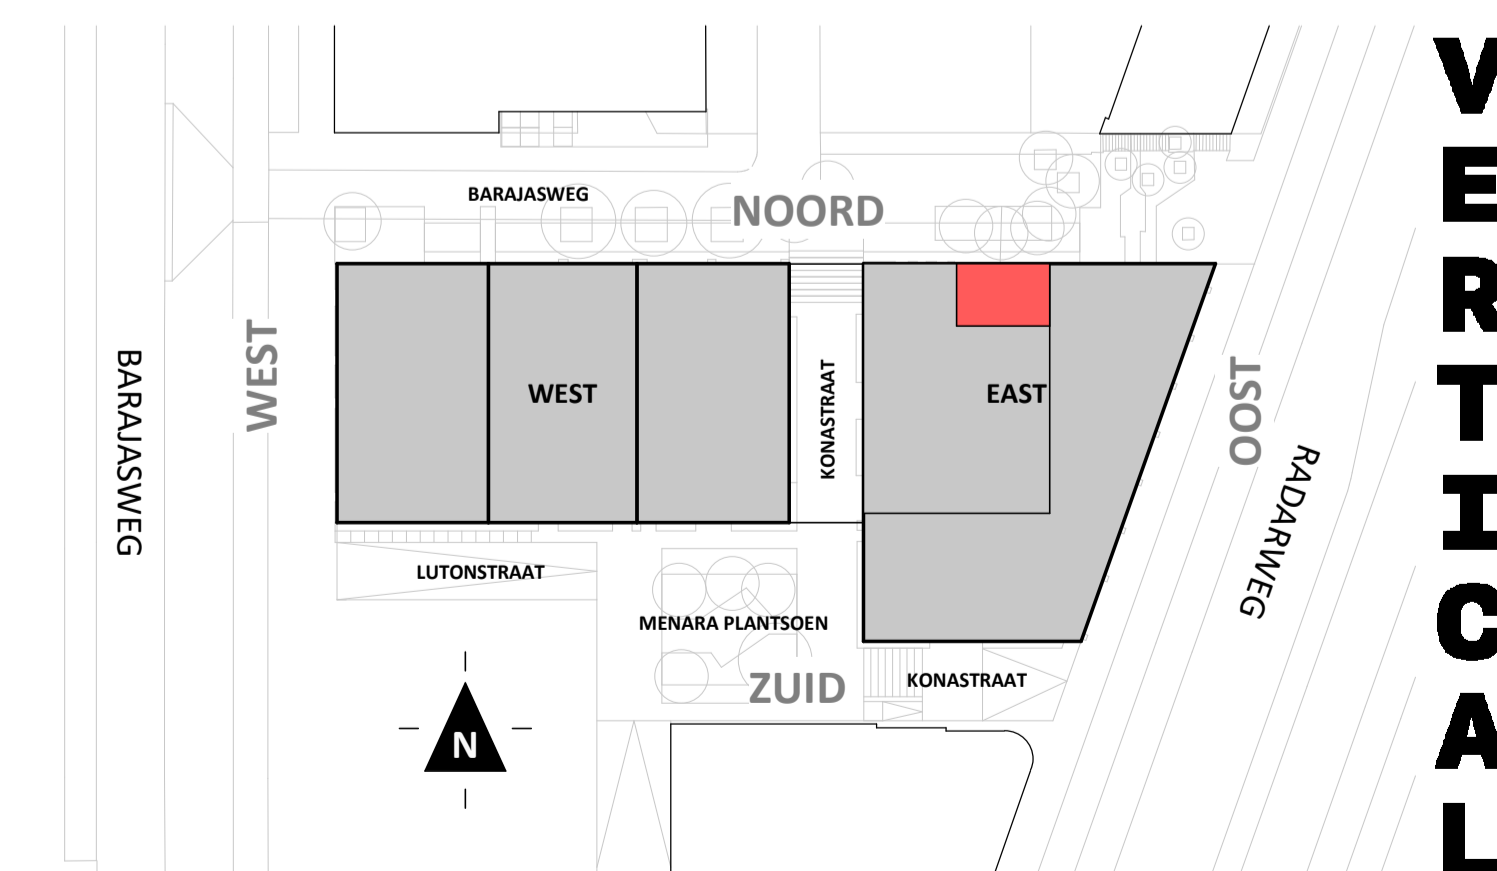

BOUWNUMMER 69
13^e VERDIEPING