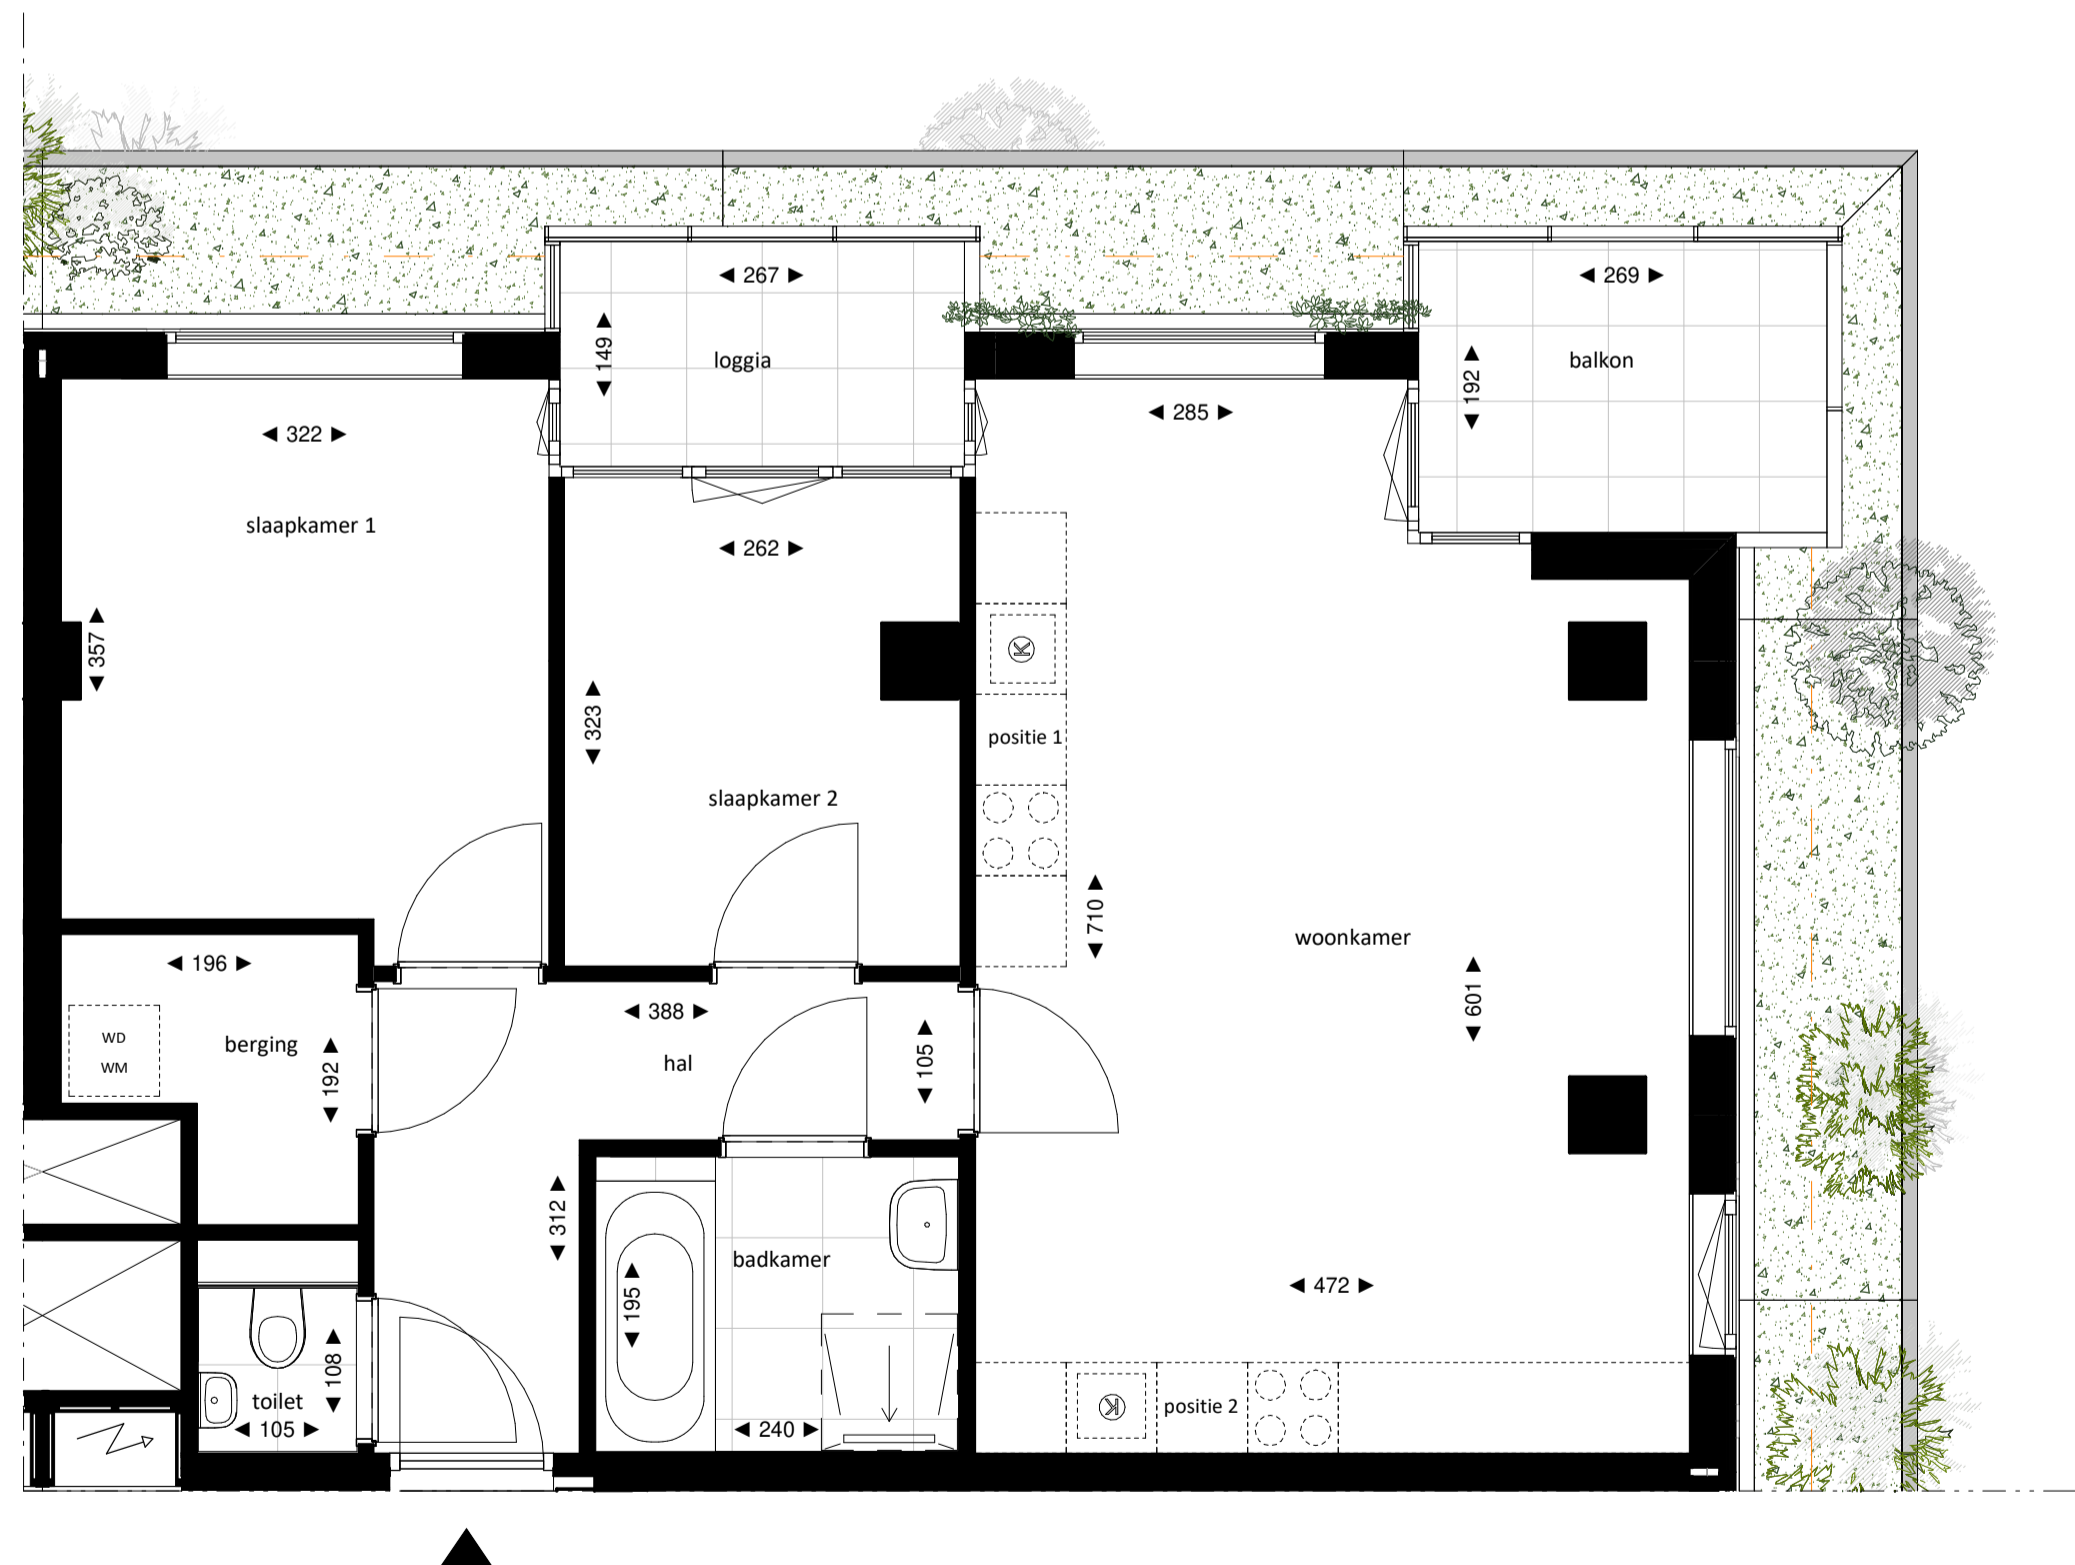

Loft

1 : 50

Regular

1 : 50

Noordgevel

1 : 200

Oostgevel

1 : 200

Doorsnede loft

1 : 200

Doorsnede regular

1 : 200

BOUWNUMMER 69
13^e VERDIEPING